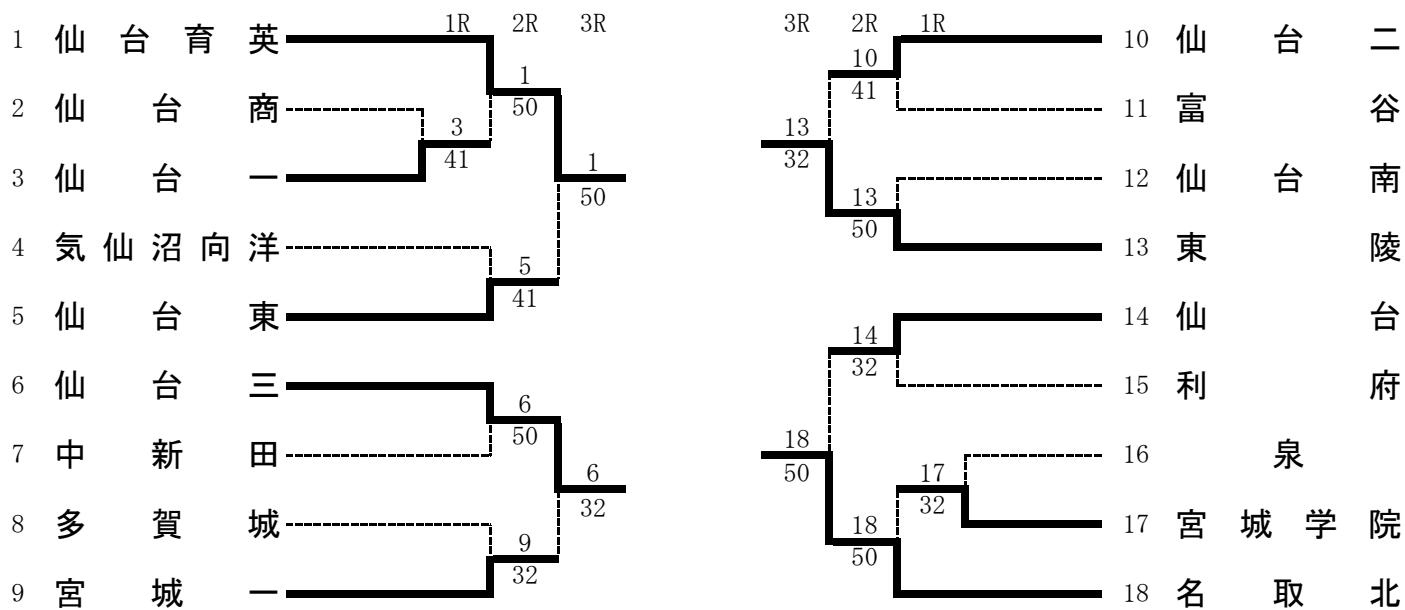

団体女子

決勝リーグ

番号	学校名	仙台育英	仙台三	東陵	名取北	勝敗	ラウンドロビン	順位
1	仙台育英	/	⑤-0	④-1	④-1	3勝0敗		1
6	仙台三	0-⑤	/	0-⑤	0-⑤	0勝3敗		4
13	東陵	1-④	⑤-0	/	③-2	2勝1敗		2
18	名取北	1-④	⑤-0	2-③	/	1勝2敗		3

【4人制】

女子団体成績表

1R

No. 2 仙台商 S1 山内 明日香② D1 赤間 芽生② 三上 凜流② S2 佐々木 柚衣② D2 田淵 紗那② 吉田 寧彩② S3 伊藤 千春②	1 - ④ ⑦ - 6(5) 1 - ⑥ 3 - ⑥ 5 - ⑦ 4 - ⑥	No. 3 仙合一 飯淵 友理② 中 美那紀② 高橋 ほのか② 平内 真心① 姉帯 心春② 大西 果歩① 田村 優雛①	No. 16 泉 S1 柏木 南波② D1 本名 百花② 佐藤 美羽② S2 友納 萌香① D2 浅野 友那② 庄 友紀乃② S3 松原 葉月②	2 - ③ ⑥ - 3 5 - ⑦ ⑥ - 2 1 - ⑥ 0 - ⑥	No. 17 宮城学院 小林 香帆② 咲間 優菜② 安達 紗良② 滝澤 真子② 難波 実鈴② 兵藤 真那① 佐々木 美璃②
--	---	--	---	--	--

2R

No. 1 仙台育英 S1 千葉 瑠子① D1 橋野 優樹① 西山 理心② S2 下原 茉莉佳② D2 瀬川 灯① 横山 茉南① S3 小嶋 愛可②	⑤ - 0 ⑥ - 1 ⑥ - 0 ⑥ - 0 ⑦ - 5 ⑥ - 0	No. 3 仙合一 飯淵 友理② 中 美那紀② 高橋 ほのか② 平内 真心① 姉帯 心春② 田中 優帆① 田村 優雛①	No. 4 気仙沼向洋 S1 高橋 瑠菜② D1 長田 梨菜② 佐藤 希羽① S2 小野寺 茉広① D2 米倉 愛海① 齋藤 爽来① S3 内海 有①	1 - ④ 2 - ⑥ 5 - ⑦ 2 - ⑥ 3 - ⑥ ⑥ - 4	No. 5 仙台東 吉原 果倫② 菅野 真旺② 百武 愛果② 小島 蒼依② 山岡 碧② 阿部 れな② 山本 楓乃音①
No. 6 仙台三 S1 米田 奈穂② D1 松島 聖理奈② 工藤 里紗② S2 西山 日菜② D2 小原 遥奈② 佐藤 美桜② S3 中川 広望②	⑤ - 0 ⑥ - 1 ⑥ - 0 ⑥ - 1 ⑥ - 1 ⑥ - 0	No. 7 中新田 早坂 杏奈① 柳澤 来未① 千坂 有良① 工藤 凜々① 柳澤 実礼① 高木 玲奈① 酒井 愛菜①	No. 8 多賀城 S1 竹下 くるみ② D1 千葉 真央② 高橋 麻深② S2 村山 綾菜② D2 薫 かなみ① 豊若 凜① S3 井坂 美遥①	2 - ③ 0 - ⑥ ⑥ - 3 ⑥ - 4 5 - ⑦ 3 - ⑥	No. 9 宮城一 前原 千遥① 笹原 可鈴② 芳賀 可奈子② 佐藤 喜都② 畑田 奏実② 加藤 杏菜② 齋藤 あおい①
No. 10 仙台二 S1 伊東 怜菜② D1 熊谷 真裕菜① 菅原 彩乃① S2 郡山 七奈② D2 宮城 明日香② 齋藤 若菜② S3 福田 みちる②	④ - 1 ⑥ - 2 ⑥ - 4 ⑥ - 1 0 - ⑥ ⑥ - 2	No. 11 富谷 村上 絢菜② 大辻 美穂② 糸井 有咲② 室井 結奈② 猪俣 遥① 高嶋 彩子① 横田 陽菜乃②	No. 12 仙台南 S1 熊谷 百花② D1 吉田 莉那② 吉田 乙葉① S2 川村 梓恩② D2 上原 梨沙② 友 梨花① S3 渡邊 真菜花②	0 - ⑤ 1 - ⑥ 0 - ⑥ 5 - ⑦ 1 - ⑥ 2 - ⑥	No. 13 東陵 菅原 菖② 小倉 潤② 齋藤 詩織② 阿部 和奏② 伊藤 鈴々花① 三浦 涼① 三浦 菜乃②
No. 14 仙台 S1 小野寺 海珠① D1 加藤 紗① 佐治 莉音① S2 相澤 葉弥② D2 小島 華① 舘向 真央② S3 岩淵 ゆら①	③ - 2 ⑥ - 1 3 - ⑥ ⑥ - 0 6(2) - ⑦ ⑥ - 2	No. 15 利府 宮窪 花彩子② 慶古 長奈々① 関舞 菜① 鎌田 花菜① 徳丸 凜音① 吉村 怜奈① 丹野 彩翔①	No. 17 宮城学院 S1 滝澤 真子② D1 小林 香帆② 咲間 優菜② S2 佐々木 美璃② D2 難波 実鈴② 安達 紗良② S3 兵藤 真那①	0 - ⑤ 1 - ⑥ 3 - ⑥ 0 - ⑥ 4 - ⑥ 3 - ⑥	No. 18 名取北 高橋 唯① 永岡 留の② 山留 菜② 高橋 瑠奈② 青木 姫花② 阿部 心海① 大沼 倅瑠①