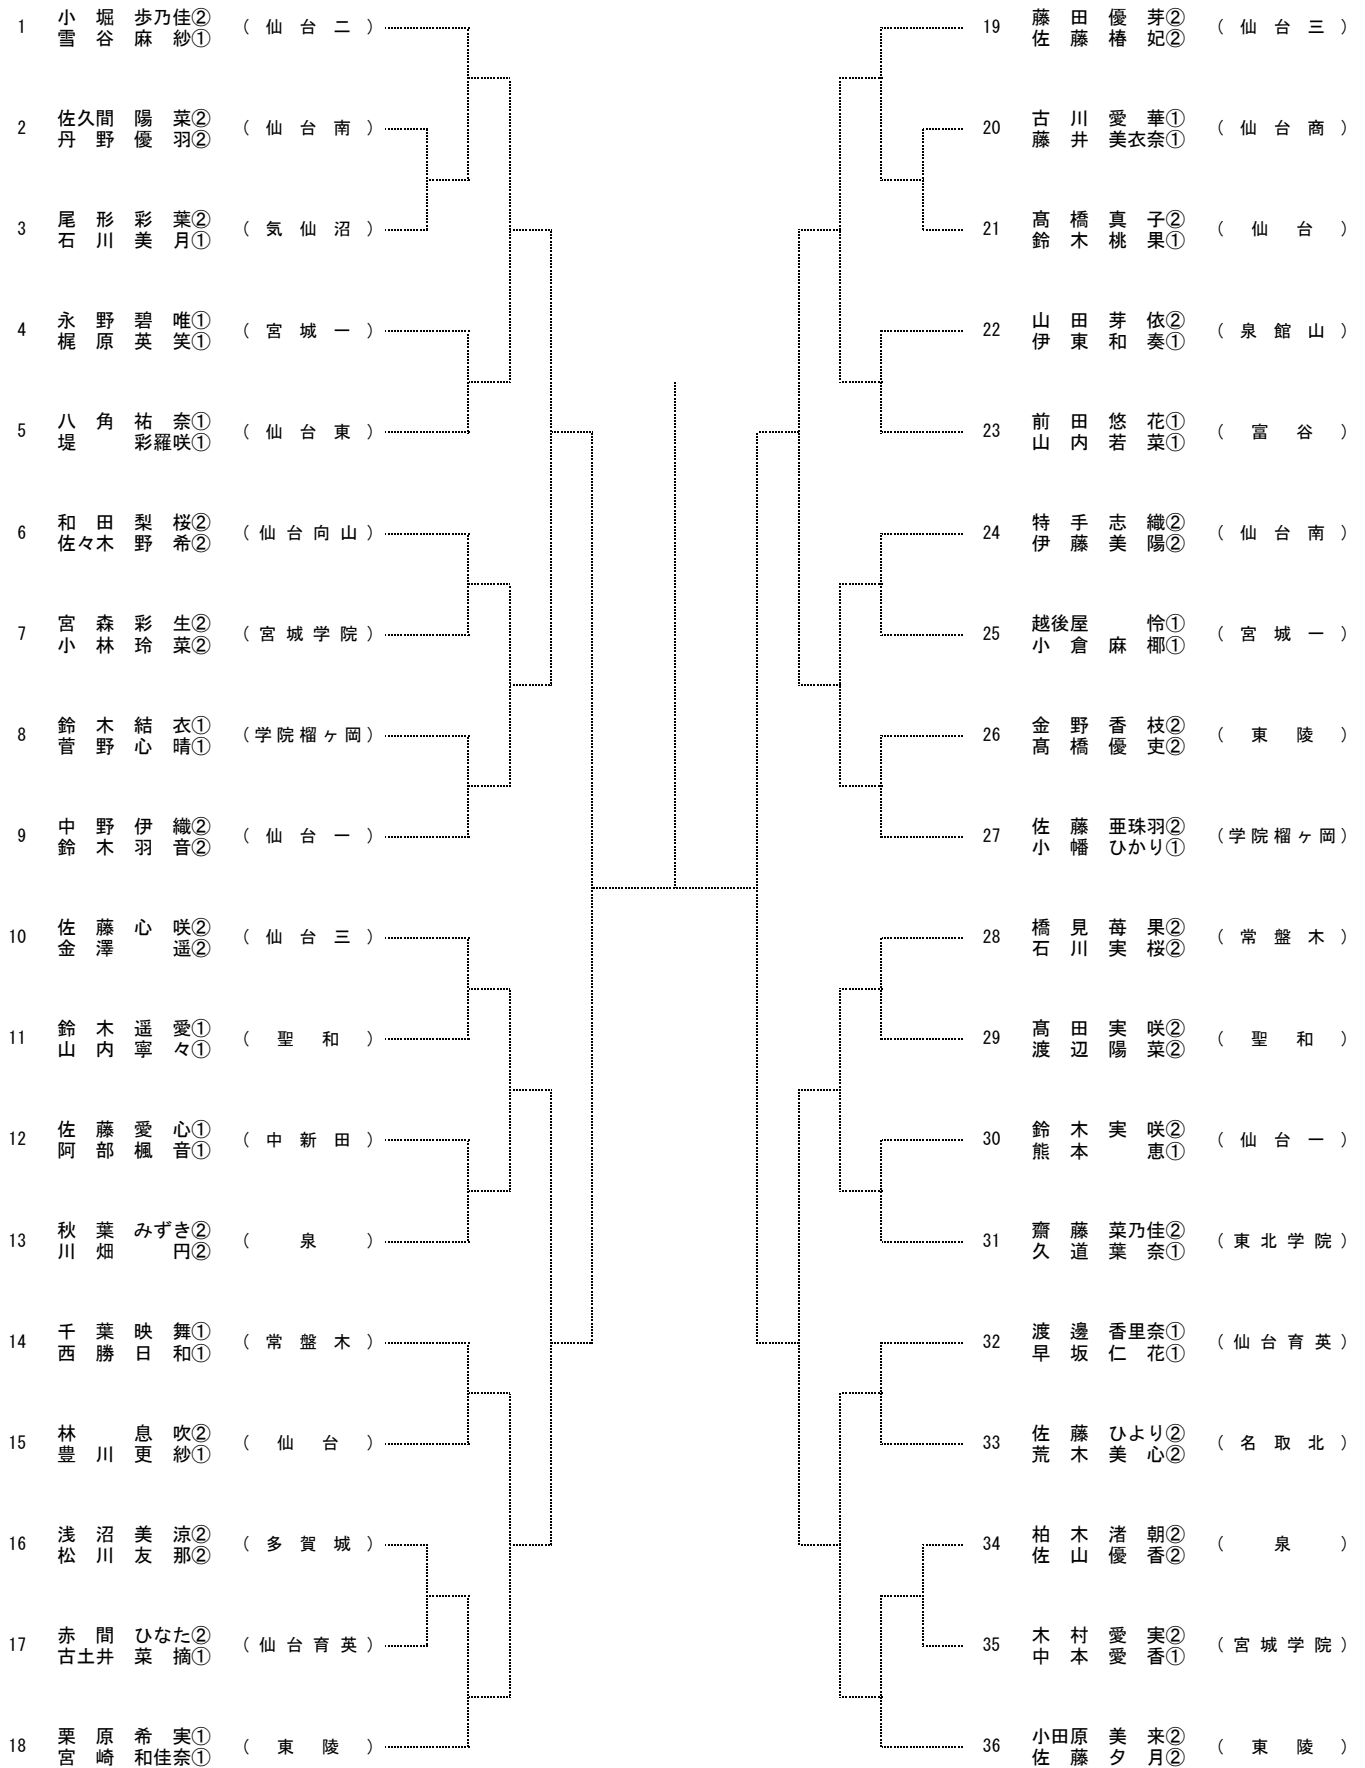

女子ダブルス A

女子ダブルス B

〈女子ダブルス：準々決勝～決勝〉

番号            氏 名            学校名            QFR   SFR   FR

〈女子ダブルス：順位決定戦〉

優勝		
準優勝		
第3位		
第4位		