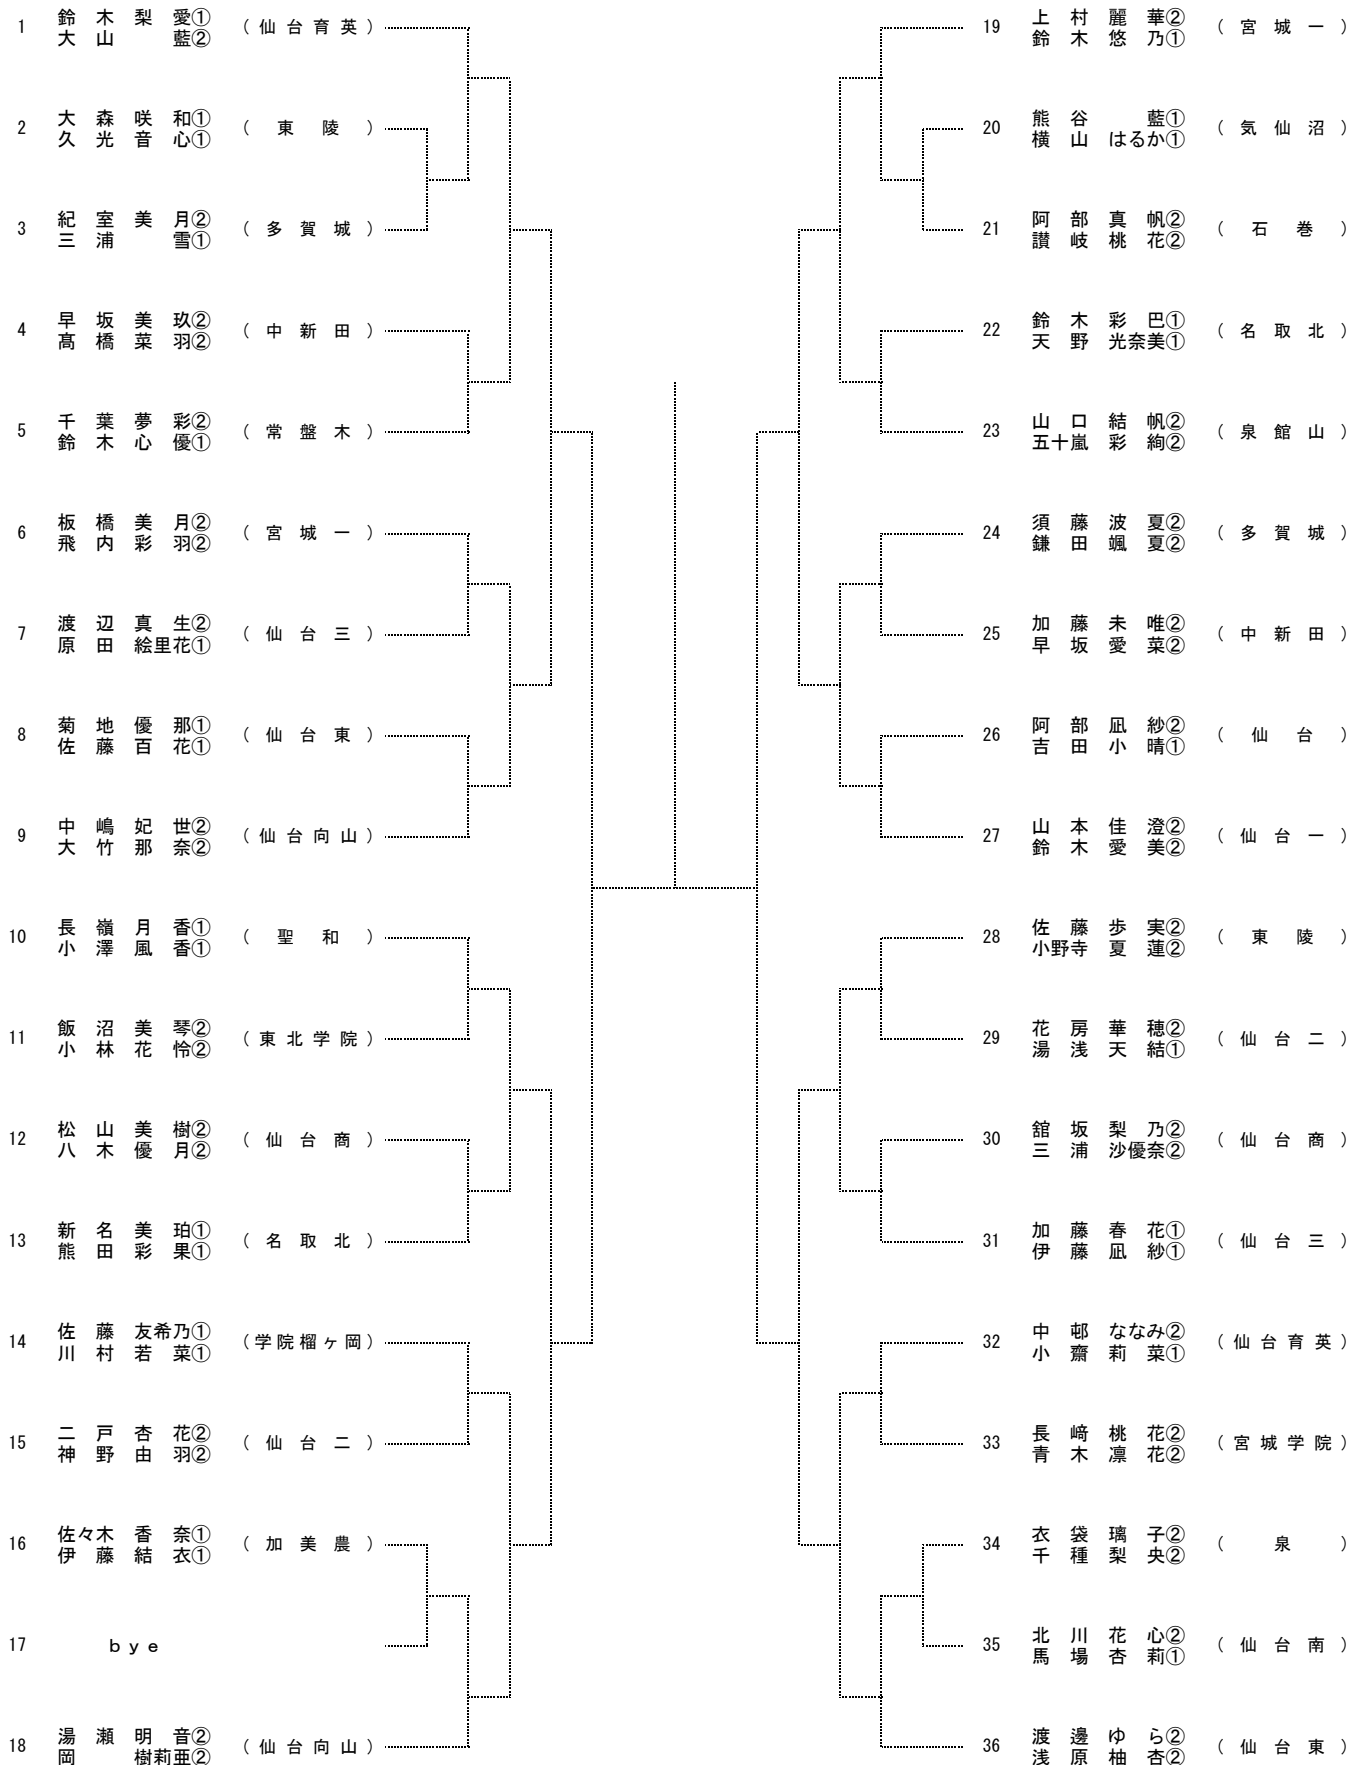

女子ダブルス A

女子ダブルス B

〈女子ダブルス：準々決勝～決勝〉

番号            氏 名            学校名            QFR   SFR   FR

〈女子ダブルス：順位決定戦〉

優勝		
準優勝		
第3位		
第4位		