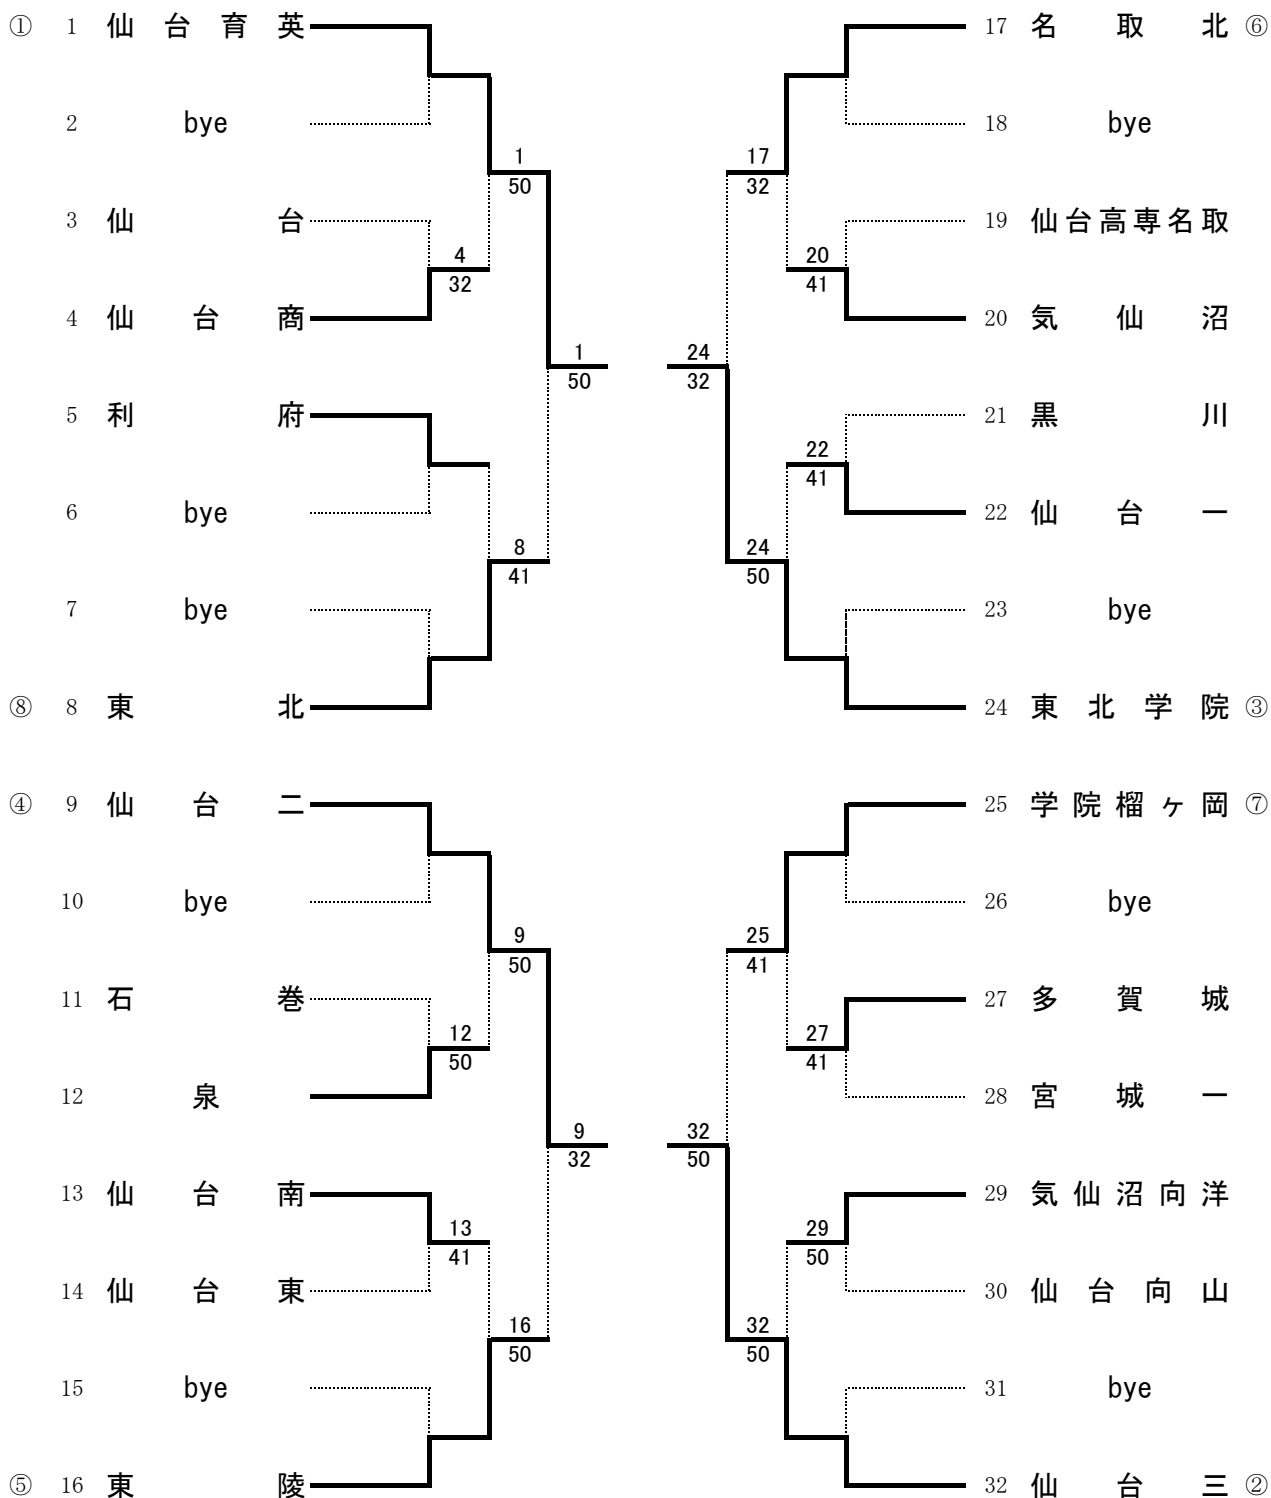

団体男子

決勝リーグ

| 番号 | 学校名 | 仙台育英 | 仙台二 | 東北学院 | 仙台三 | 勝敗 | 勝率 | 順位 |
|----|------|------|-----|------|-----|------|----|----|
| 1 | 仙台育英 | | ⑤-0 | ③-2 | 2-③ | 2勝1敗 | | 2 |
| 9 | 仙台二 | 0-⑤ | | ③-2 | 1-④ | 1勝2敗 | | 3 |
| 24 | 東北学院 | 2-③ | 2-③ | | 0-⑤ | 0勝3敗 | | 4 |
| 32 | 仙台三 | ③-2 | ④-1 | ⑤-0 | | 3勝0敗 | | 1 |