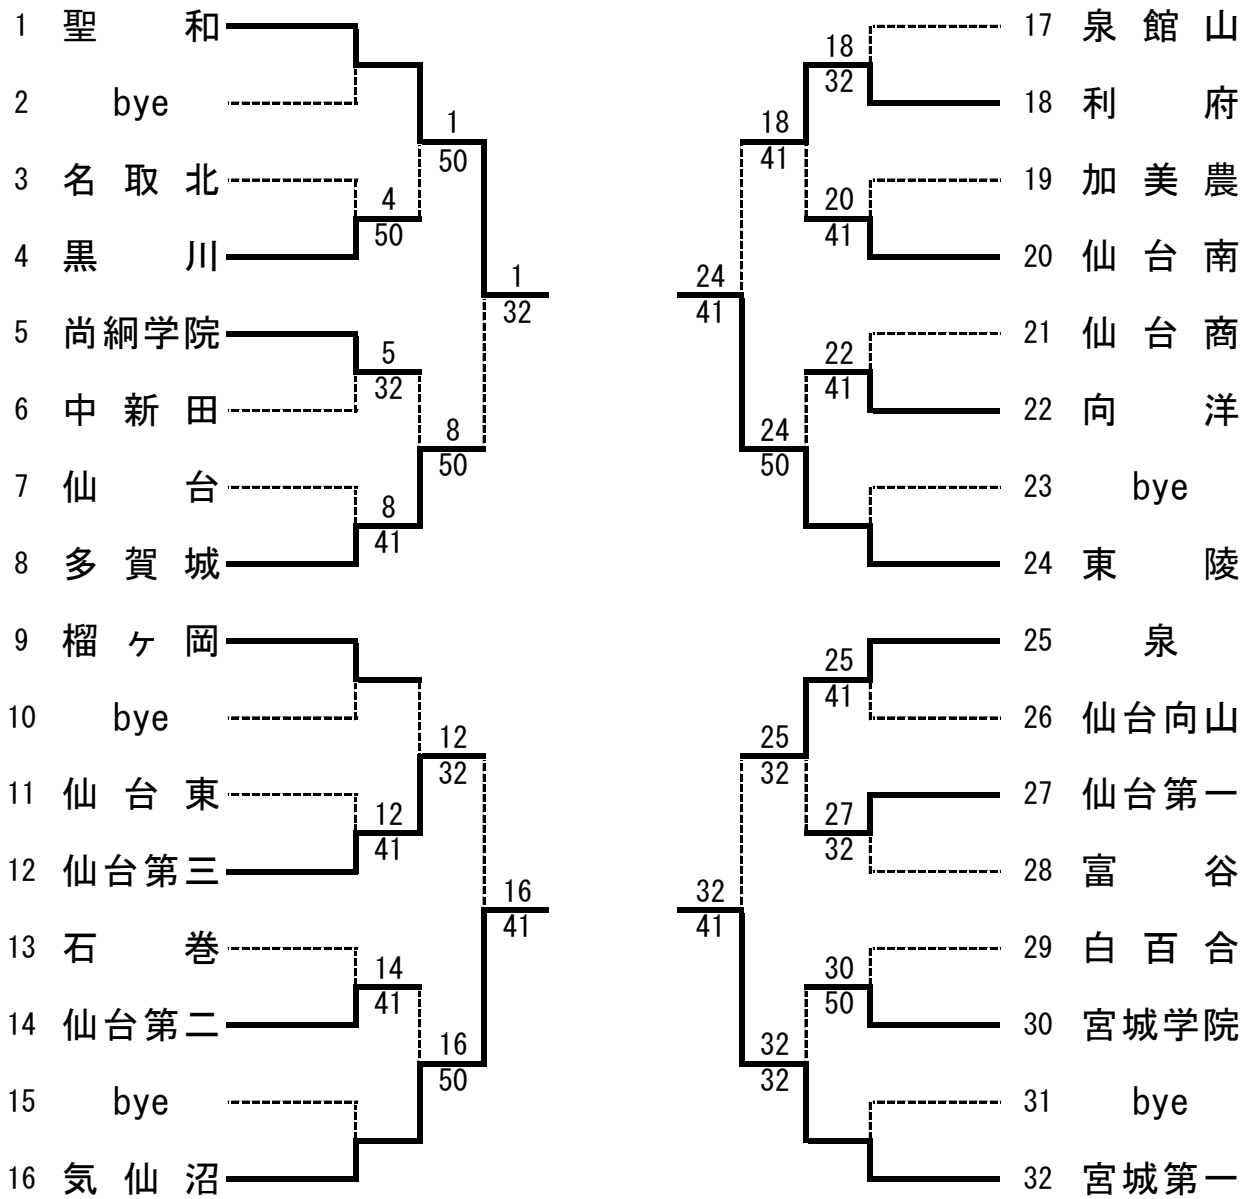

団体女子

決勝リーグ

番号	学校名	聖和	気仙沼	東陵	宮城第一	勝敗	ラウンドポイント	順位
1	聖和		③-2	④-1	④-1	3		1
16	気仙沼	2-③		2-③	2-③	0		4
24	東陵	1-④	③-2		2-③	1		3
32	宮城第一	1-④	③-2	③-2		2		2

女子団体成績表

回	No.3 名取北 0 - ⑤		No.4 黒川		No.17 泉館山 2 - ③		No.18 利府					
	S1	郷内理沙②	4	-	⑥	高橋真菜②	S1	大泉里彩②	⑥	-	0	鈴木彩澄②
	D1	宮田①・八島①	0	-	⑥	阿部②・浅野②	D1	越坂②・宇野②	2	-	⑥	佐々木①・戸田①
	S2	佐竹まみ①	0	-	⑥	氏家瑞希②	S2	中津川華澄①	1	-	⑥	伊藤有梨沙②
	D2		-	W.0	堀籠ゆ①・堀籠愛①	D2	佐藤①・岩崎①	⑥	-	1	倉持①・阿部①	
	S3		-	W.0	遠藤絵理奈①	S3	阿部華②	4	-	⑥	山内茜②	
	No.5 尚綱学院 ③ - 2		No.6 中新田		No.19 加美農 1 - ④		No.20 仙台南					
	S1	佐藤芽維②	⑥	-	1	鎌田佳菜②	S1	浅野芳里①	4	-	⑥	岩渕桃子②
	D1	鈴木②・奥山②	1	-	⑥	鈴木①・中川②	D1	今野①・二瓶②	⑥	-	1	須藤②・板橋②
	S2	永坂理紗②	6(4)	-	⑦	本林あさひ②	S2	荒川怜奈①	4	-	⑥	菅原万緒②
D2	佐藤②・島田①	⑥	-	3	菅原②・鎌田②	D2		-	W.0	佐藤①・相澤②		
S3	高橋美結①	⑥	-	3	大山綾香②	S3		-	W.0	佐藤美歩①		
No.7 仙台 1 - ④		No.8 多賀城		No.21 仙台商 1 - ④		No.22 向洋						
S1	今野恵美②	0	-	⑥	齋藤千紗②	S1	坂下実衣菜①	0	-	⑥	小山寧々②	
D1	中村②・居村②	⑥	-	4	長谷川②・佐藤②	D1	平山①・阿久津①	0	-	⑥	長島②・小山②	
S2	佐藤ひかる①	2	-	⑥	木村優②	S2	國井夢来①	1	-	⑥	本多零①	
D2	大野②・阿部②	2	-	⑥	内海①・四家①	D2	細矢①・田村①	2	-	⑥	三浦①・林①	
S3	櫻井栞①	3	-	⑥	三浦範子②	S3	関川妃菜①	W.0	-			
No.11 仙台東 1 - ④		No.12 仙台第三		No.25 泉 ④ - 1		No.26 仙台南						
S1	佐藤純美②	2	-	⑥	向井優果②	S1	八重垣陽菜②	⑥	-	0	木村友美②	
D1	佐藤②・塩塚①	2	-	⑥	佐々木②・本多②	D1	亀田①・金澤①	1	-	⑥	嶋津②・山川②	
S2	今野歩実①	1	-	⑥	工藤優里奈②	S2	齋藤ひなさ①	⑥	-	1	西尾夏実②	
D2	菅原①・猪股①	6(5)	-	⑦	小俣②・大島①	D2	大嶋①・木村②	⑥	-	4	本田②・堀江②	
S3	坂本恵①	⑥	-	4	徳田千紘②	S3	小林千夏②	⑥	-	3	本間敬乃②	
No.13 石巻 1 - ④		No.14 仙台第二		No.27 仙台第一 ③ - 2		No.28 富谷						
S1	坂口詩織②	⑥	-	1	原田佳苗②	S1	久保万里子②	⑥	-	0	伊藤夢①	
D1	阿部②・橋本①	2	-	⑥	三塚②・熊谷②	D1	浅井②・阿部②	2	-	⑥	成田②・貫井①	
S2	高橋香澄②	0	-	⑥	伊藤真亜沙②	S2	大谷ひかり②	⑦	-	6(4)	牛島涼風②	
D2	大場①・山田①	2	-	⑥	関口②・進藤②	D2	菅原②・東海林②	3	-	⑥	横江①・伊藤①	
S3	伊藤舞①	1	-	⑥	濱谷菜佳②	S3	紺野夏星②	⑦	-	6(1)	大槻乃亜①	
No. -		No. -		No.29 白百合 0 - ⑤		No.30 宮城学院						
S1		-				S1	阿部さや香②	0	-	⑥	工藤みなみ①	
D1		-				D1	三浦①・柳沼①	0	-	⑥	齋藤②・高橋①	
S2		-				S2	三瓶萌②	1	-	⑥	遠藤瑛理香②	
D2		-				D2		-	W.0	鈴木①・前澤②		
S3		-				S3		-	W.0	阿部瑞穂②		
戦	No.3 名取北 0 - ⑤		No.4 黒川		No.17 泉館山 2 - ③		No.18 利府					
	S1	郷内理沙②	4	-	⑥	高橋真菜②	S1	大泉里彩②	⑥	-	0	鈴木彩澄②
	D1	宮田①・八島①	0	-	⑥	阿部②・浅野②	D1	越坂②・宇野②	2	-	⑥	佐々木①・戸田①
	S2	佐竹まみ①	0	-	⑥	氏家瑞希②	S2	中津川華澄①	1	-	⑥	伊藤有梨沙②
	D2		-	W.0	堀籠ゆ①・堀籠愛①	D2	佐藤①・岩崎①	⑥	-	1	倉持①・阿部①	
	S3		-	W.0	遠藤絵理奈①	S3	阿部華②	4	-	⑥	山内茜②	
	No.5 尚綱学院 ③ - 2		No.6 中新田		No.19 加美農 1 - ④		No.20 仙台南					
	S1	佐藤芽維②	⑥	-	1	鎌田佳菜②	S1	浅野芳里①	4	-	⑥	岩渕桃子②
	D1	鈴木②・奥山②	1	-	⑥	鈴木①・中川②	D1	今野①・二瓶②	⑥	-	1	須藤②・板橋②
	S2	永坂理紗②	6(4)	-	⑦	本林あさひ②	S2	荒川怜奈①	4	-	⑥	菅原万緒②
D2	佐藤②・島田①	⑥	-	3	菅原②・鎌田②	D2		-	W.0	佐藤①・相澤②		
S3	高橋美結①	⑥	-	3	大山綾香②	S3		-	W.0	佐藤美歩①		
No.7 仙台 1 - ④		No.8 多賀城		No.21 仙台商 1 - ④		No.22 向洋						
S1	今野恵美②	0	-	⑥	齋藤千紗②	S1	坂下実衣菜①	0	-	⑥	小山寧々②	
D1	中村②・居村②	⑥	-	4	長谷川②・佐藤②	D1	平山①・阿久津①	0	-	⑥	長島②・小山②	
S2	佐藤ひかる①	2	-	⑥	木村優②	S2	國井夢来①	1	-	⑥	本多零①	
D2	大野②・阿部②	2	-	⑥	内海①・四家①	D2	細矢①・田村①	2	-	⑥	三浦①・林①	
S3	櫻井栞①	3	-	⑥	三浦範子②	S3	関川妃菜①	W.0	-			
No.11 仙台東 1 - ④		No.12 仙台第三		No.25 泉 ④ - 1		No.26 仙台南						
S1	佐藤純美②	2	-	⑥	向井優果②	S1	八重垣陽菜②	⑥	-	0	木村友美②	
D1	佐藤②・塩塚①	2	-	⑥	佐々木②・本多②	D1	亀田①・金澤①	1	-	⑥	嶋津②・山川②	
S2	今野歩実①	1	-	⑥	工藤優里奈②	S2	齋藤ひなさ①	⑥	-	1	西尾夏実②	
D2	菅原①・猪股①	6(5)	-	⑦	小俣②・大島①	D2	大嶋①・木村②	⑥	-	4	本田②・堀江②	
S3	坂本恵①	⑥	-	4	徳田千紘②	S3	小林千夏②	⑥	-	3	本間敬乃②	
No.13 石巻 1 - ④		No.14 仙台第二		No.27 仙台第一 ③ - 2		No.28 富谷						
S1	坂口詩織②	⑥	-	1	原田佳苗②	S1	久保万里子②	⑥	-	0	伊藤夢①	
D1	阿部②・橋本①	2	-	⑥	三塚②・熊谷②	D1	浅井②・阿部②	2	-	⑥	成田②・貫井①	
S2	高橋香澄②	0	-	⑥	伊藤真亜沙②	S2	大谷ひかり②	⑦	-	6(4)	牛島涼風②	
D2	大場①・山田①	2	-	⑥	関口②・進藤②	D2	菅原②・東海林②	3	-	⑥	横江①・伊藤①	
S3	伊藤舞①	1	-	⑥	濱谷菜佳②	S3	紺野夏星②	⑦	-	6(1)	大槻乃亜①	
No. -		No. -		No.29 白百合 0 - ⑤		No.30 宮城学院						
S1		-				S1	阿部さや香②	0	-	⑥	工藤みなみ①	
D1		-				D1	三浦①・柳沼①	0	-	⑥	齋藤②・高橋①	
S2		-				S2	三瓶萌②	1	-	⑥	遠藤瑛理香②	
D2		-				D2		-	W.0	鈴木①・前澤②		
S3		-				S3		-	W.0	阿部瑞穂②		