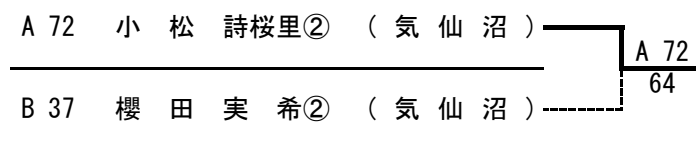

優勝	岩月 遥① (仙台二)
準優勝	佐々木 彩華② (聖和)
第3位	金 英蓮② (仙台三)
第4位	米倉 幸花② (気仙沼)
第5位	鈴木 桜子① (富谷)
第6位	大島 里湖② (仙台三)
第7位	小松 詩桜里② (気仙沼)
第8位	櫻田 実希② (気仙沼)