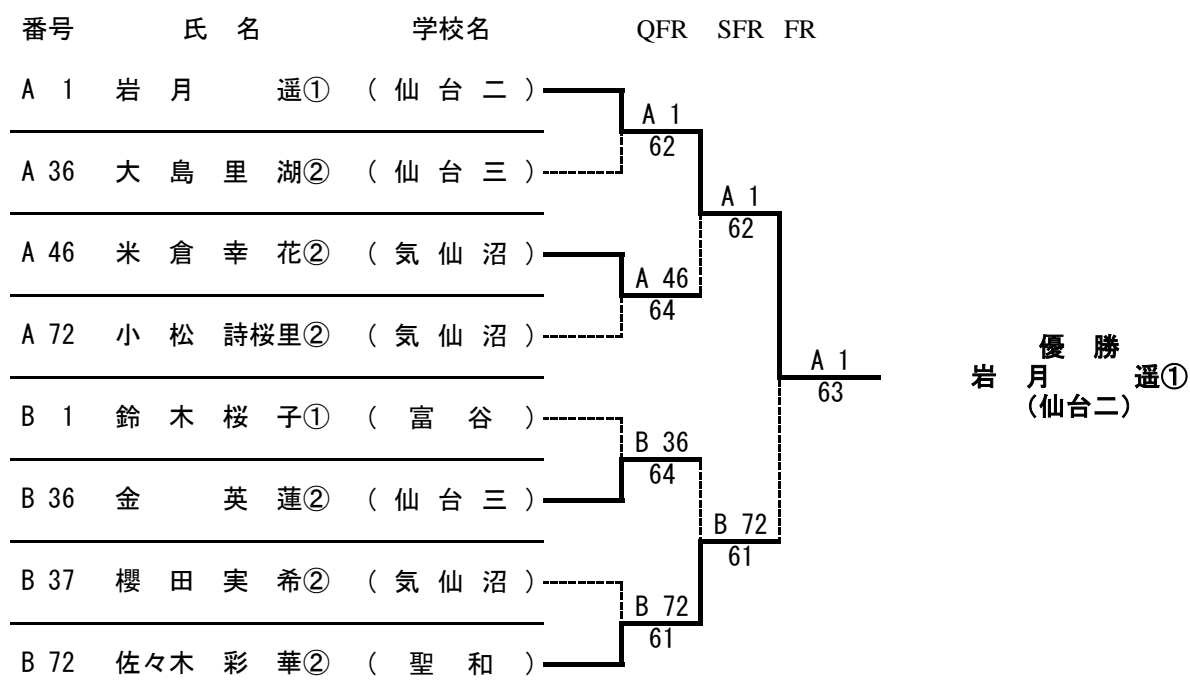

<女子シングルス：準々決勝～決勝>