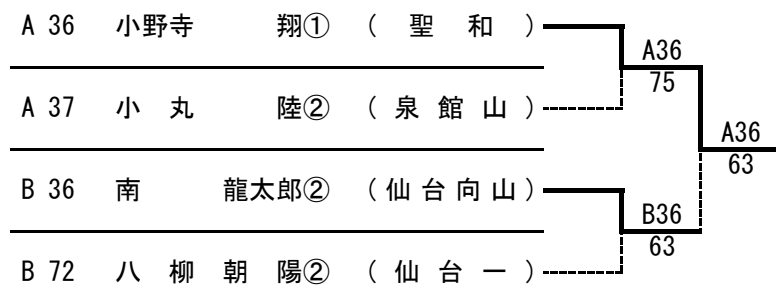

<男子シングルス：準々決勝～決勝>

<男子シングルス：順位決定戦>

・ 3位・4位決定戦

・ 5位・6位決定戦

・ 7位・8位決定戦

優勝	門馬翔太② (東北学院)
準優勝	田村 丞② ( 聖 和 )
第3位	菅野隼平② ( 仙 台 向 山 )
第4位	新妻幸生① (東北学院)
第5位	小野寺 翔① ( 聖 和 )
第6位	南 龍太郎② ( 仙 台 向 山 )
第7位	小丸 陸② ( 泉 館 山 )
第8位	八柳朝陽② ( 仙 台 一 )