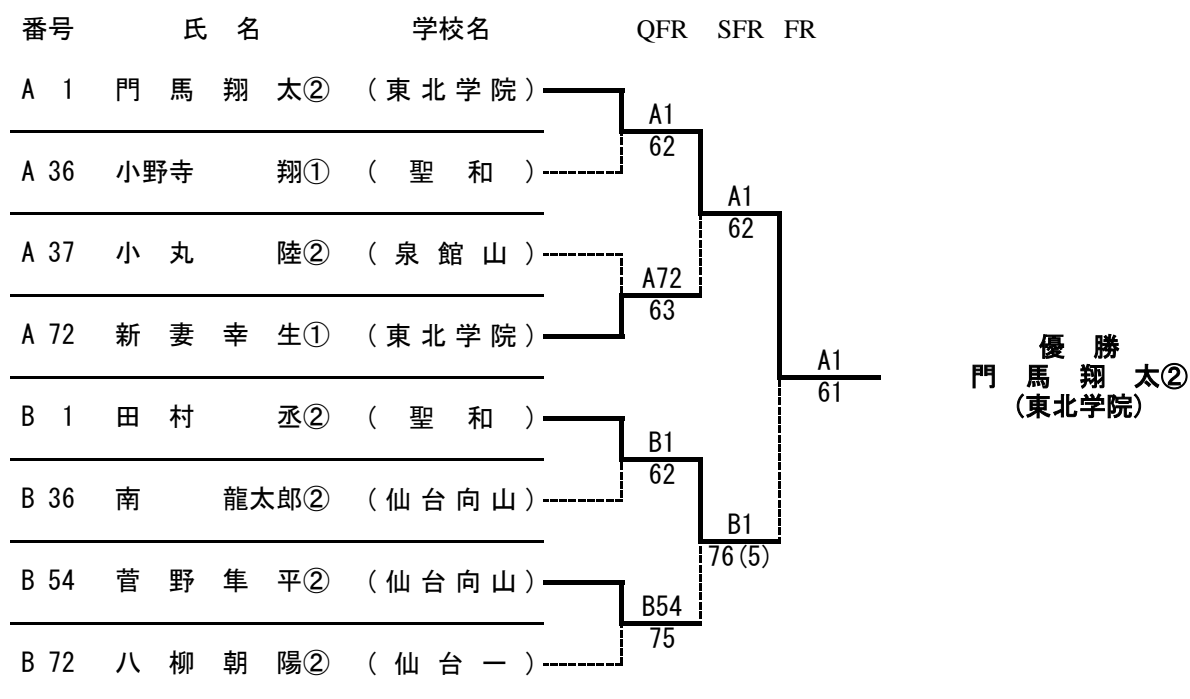

<男子シングルス：準々決勝～決勝>

<男子シングルス：順位決定戦>

・ 3位・4位決定戦

・ 5位・6位決定戦

・ 7位・8位決定戦

優勝	門馬翔太② (東北学院)
準優勝	田村 丞② ( 聖 和 )
第3位	菅野隼平② ( 仙 台 向 山 )
第4位	新妻幸生① (東北学院)
第5位	小野寺 翔① ( 聖 和 )
第6位	南 龍太郎② ( 仙 台 向 山 )
第7位	小丸 陸② ( 泉 館 山 )
第8位	八柳朝陽② ( 仙 台 一 )