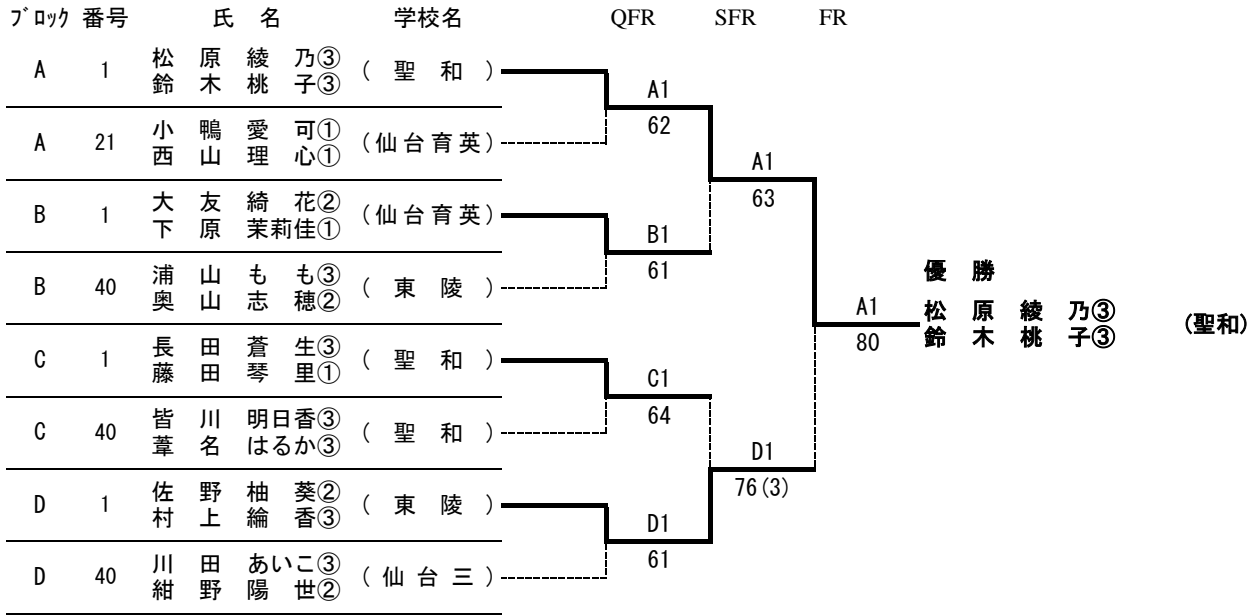

女子ダブルスA

女子ダブルスB

女子ダブルスコ

女子ダブルスD

<女子ダブルス：準々決勝～決勝>

3位決定戦

優勝	松原綾乃③ 鈴木桃子③	(聖和)
準優勝	佐野柚葵② 村上綸香③	(東陵)
第3位	大下友原綺花② 原茉莉佳①	(仙台育英)
第3位	長藤蒼生③ 田琴里①	(聖和)