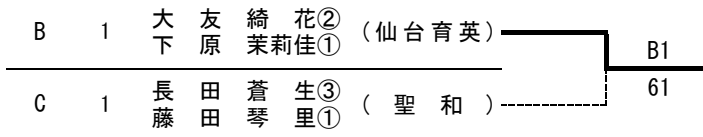

女子ダブルスA

女子ダブルスB

女子ダブルスコ

女子ダブルスD

<女子ダブルス：準々決勝～決勝>

3位決定戦

優勝	松原綾乃③ 鈴木桃子③	(聖和)
準優勝	佐野柚葵② 村上綸香③	(東陵)
第3位	大下友原綺花② 原茉莉佳①	(仙台育英)
第3位	長藤蒼生③ 田琴里①	(聖和)