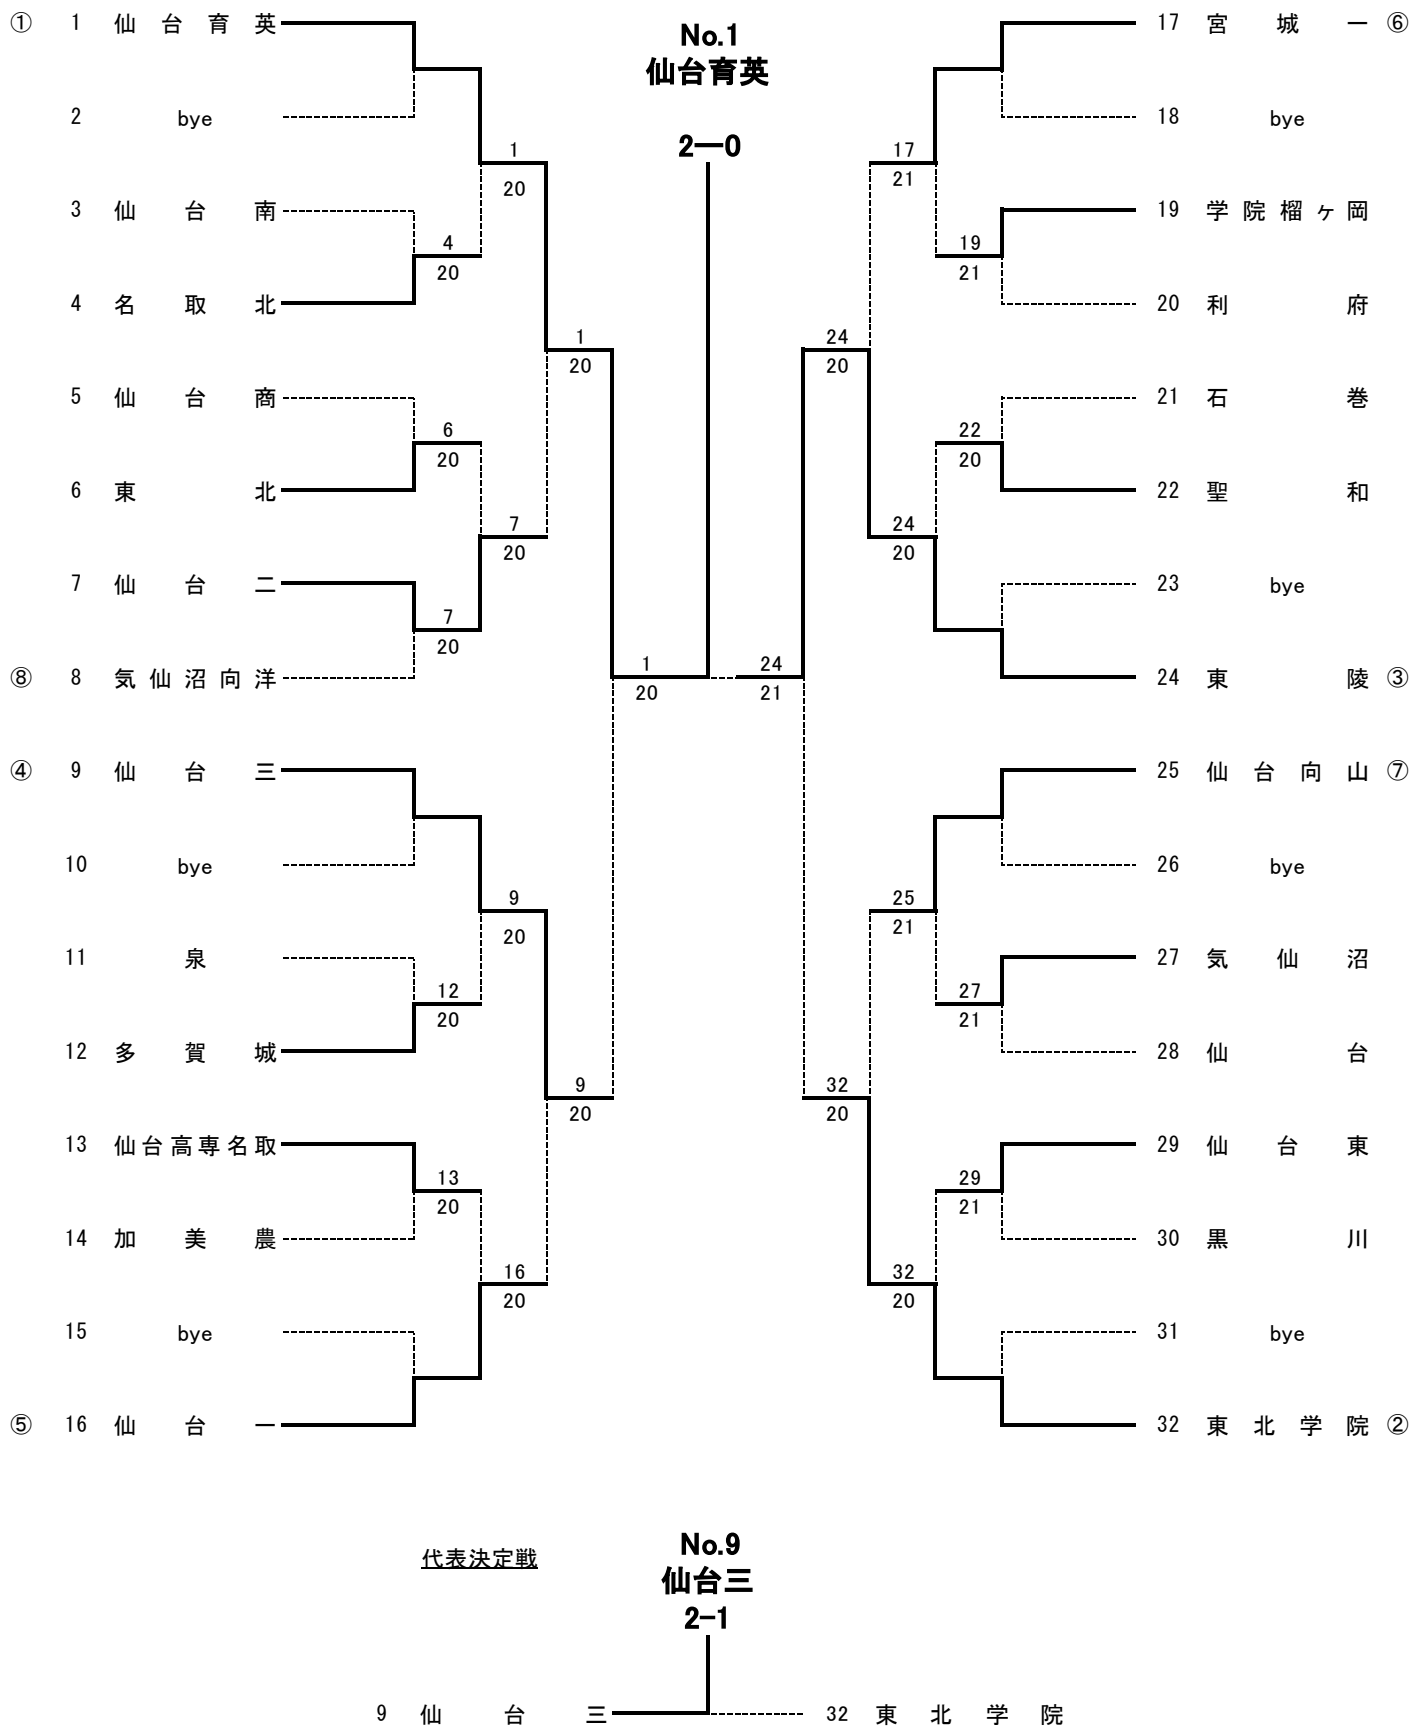

团 体 男 子

男子団体成績表

1R

<p>No. 3 仙台南</p> <p>D 小菅 暉美彦① 長田 隼①</p> <p>S1 船山 陽希③</p> <p>S2 佐藤 快①</p>	0 - ②		<p>No. 4 名取北</p> <p>広田 空和② 林 創太②</p> <p>島 貫聖也②</p> <p>布田 陽登②</p>	② - 1		<p>No. 19 学院榴ヶ岡</p> <p>D 齋藤 朔太郎③ 内海 雄太③</p> <p>S1 佐々木 颯③</p> <p>S2 真榮平 叶成②</p>	② - 1		<p>No. 20 利府</p> <p>加藤 樹③ 千崎 洋③</p> <p>大津 柝③</p> <p>上野 誠太③</p>
<p>No. 5 仙台商</p> <p>D 松坂 泰輝③</p> <p>S1 大杉 悠斗③</p> <p>S2 岡村 琉貴③</p>	0 - ②		<p>No. 6 東北</p> <p>三浦 久人③ 安友 楓馬①</p> <p>林崎 光③</p> <p>武田 雄成③</p>	② - 1		<p>No. 21 石巻</p> <p>D 麻生 獅音③ 津田 春道③</p> <p>S1 宇佐美 暖③</p> <p>S2 勝亦 朝飛③</p>	0 - ②		<p>No. 22 聖和</p> <p>阿部 遥人③ 若生 桂樹③</p> <p>糸坂 和真②</p> <p>三浦 由暉③</p>
<p>No. 7 仙台二</p> <p>D 星野 崇史② 高岡 隆作③</p> <p>S1 寺澤 俊太③</p> <p>S2 村上 尚之③</p>	② - 0		<p>No. 8 気仙沼向洋</p> <p>阿部 要③ 高橋 桃唯③</p> <p>菊地 梨王③</p> <p>芳賀 海岬③</p>	② - 1		<p>No. 27 気仙沼</p> <p>D 村上 宗大③ 村上 雄大③</p> <p>S1 佐藤 睦起③</p> <p>S2 小野寺 颯太郎③</p>	② - 1		<p>No. 28 仙台</p> <p>畠山 敬次③ 佐藤 權音②</p> <p>相澤 達希③</p> <p>五十嵐 佳祐②</p>
<p>No. 11 泉</p> <p>D 稲山 大智② 菅井 康生②</p> <p>S1 遠藤 快莉③</p> <p>S2 小笠原 颯大②</p>	0 - ②		<p>No. 12 多賀城</p> <p>早坂 正進② 岩谷 蒼生③</p> <p>三村 虎之介②</p> <p>鈴木 唯暉①</p>	② - 1		<p>No. 29 仙台東</p> <p>D 鈴木 吾妻① 三浦 琉生②</p> <p>S1 中城 真慧③</p> <p>S2 竹内 陽人③</p>	② - 1		<p>No. 30 黒川</p> <p>小川 元氣③ 伊藤 蒼晴③</p> <p>瀬野尾 翔真③</p> <p>中川 冴人①</p>
<p>No. 13 仙台高専名取</p> <p>D 丹野 洋祐③ 羽鳥 慶③</p> <p>S1 林本 雄飛③</p> <p>S2 佐藤 大河②</p>	② - 0		<p>No. 14 加美農</p> <p>後藤 翔麻① 五十嵐 遼人①</p> <p>野辺 拓也③</p> <p>泉 海偉①</p>	-		<p>No.</p> <p>D</p> <p>S1</p> <p>S2</p>	-		<p>No.</p>