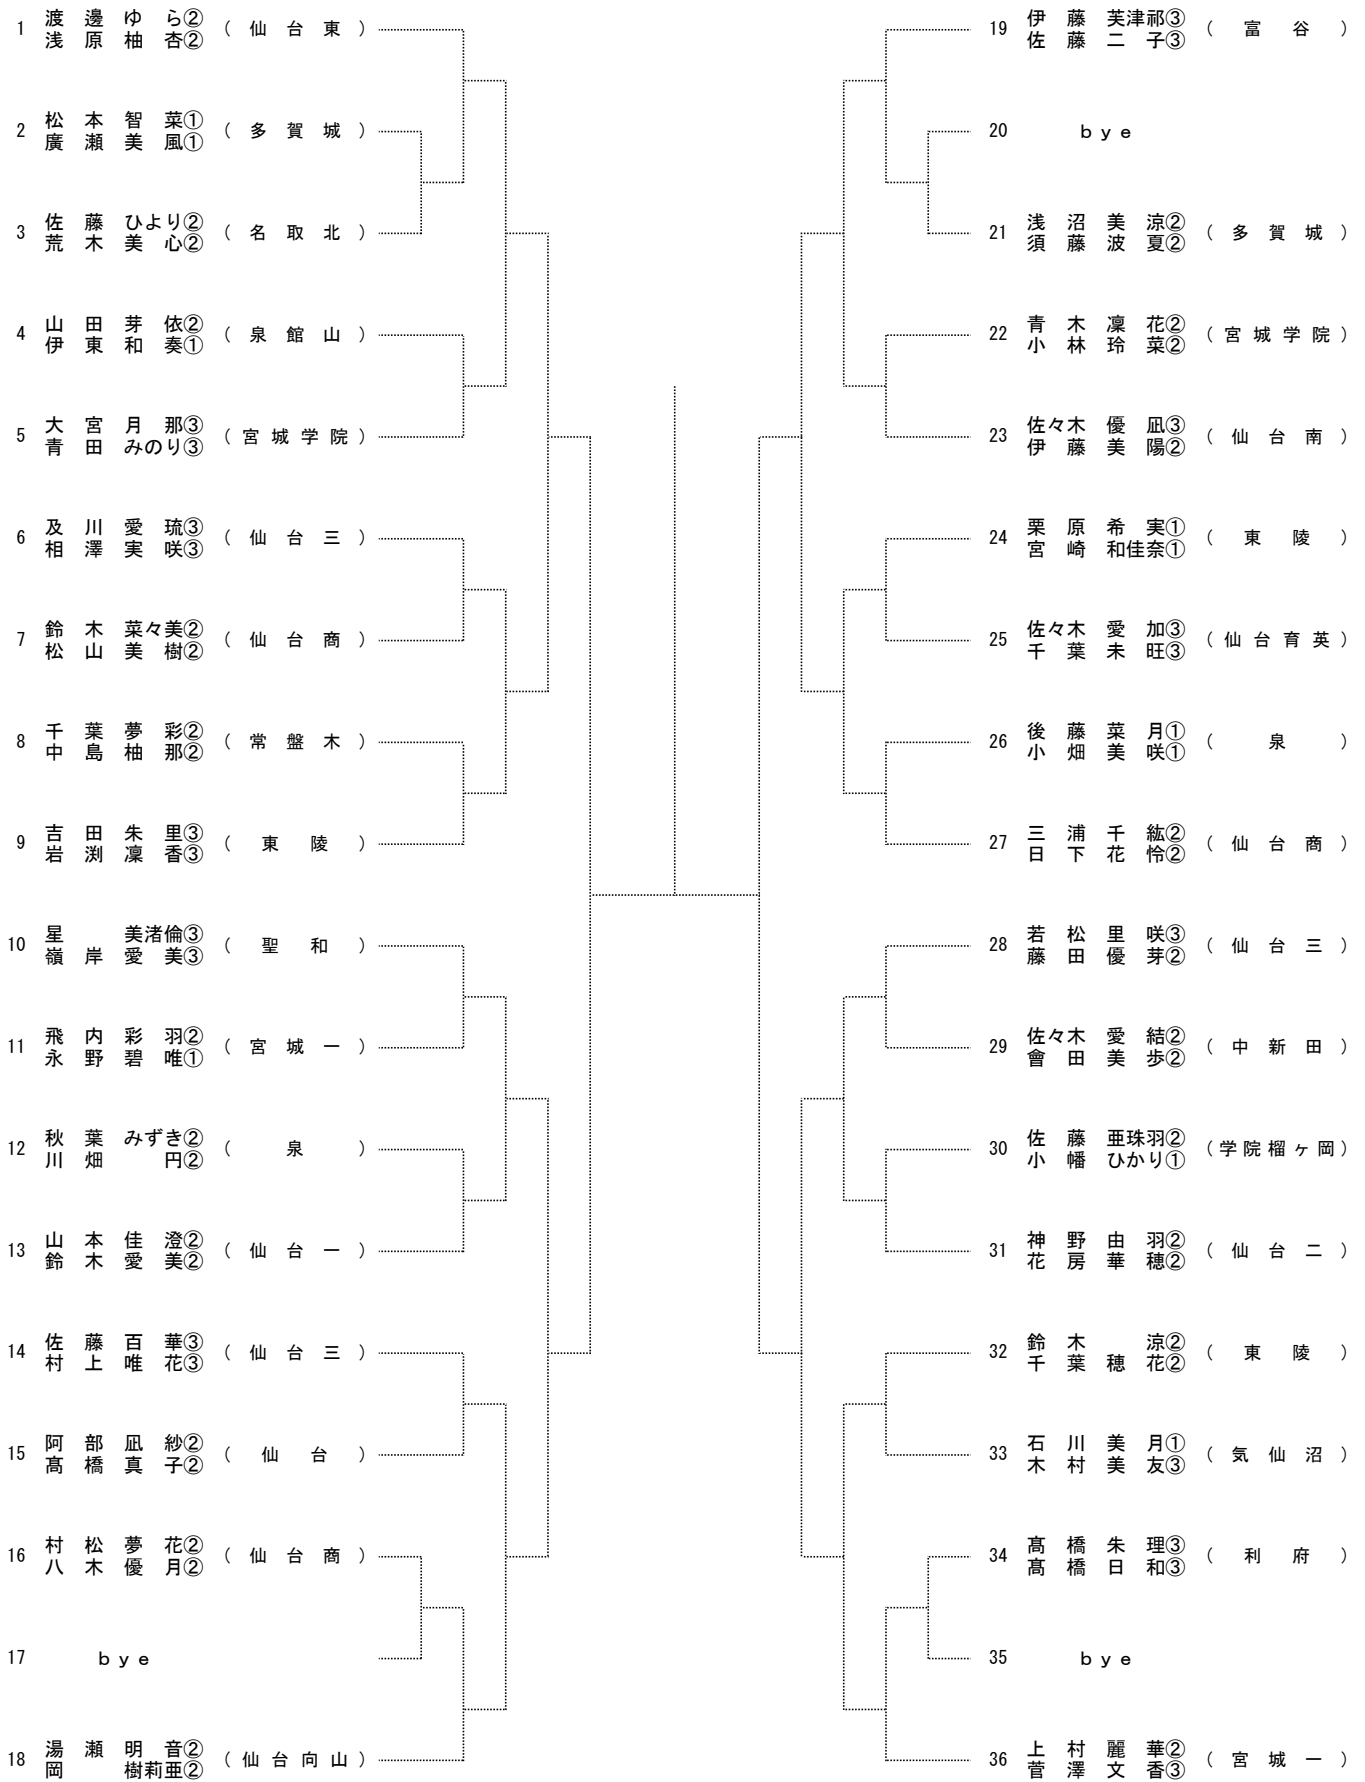

# 女子ダブルス A

# 女子ダブルス B

# 女子ダブルス C

# 女子ダブルス D

＜女子ダブルス：準々決勝～決勝＞

3位決定戦

優勝	
準優勝	
第3位	