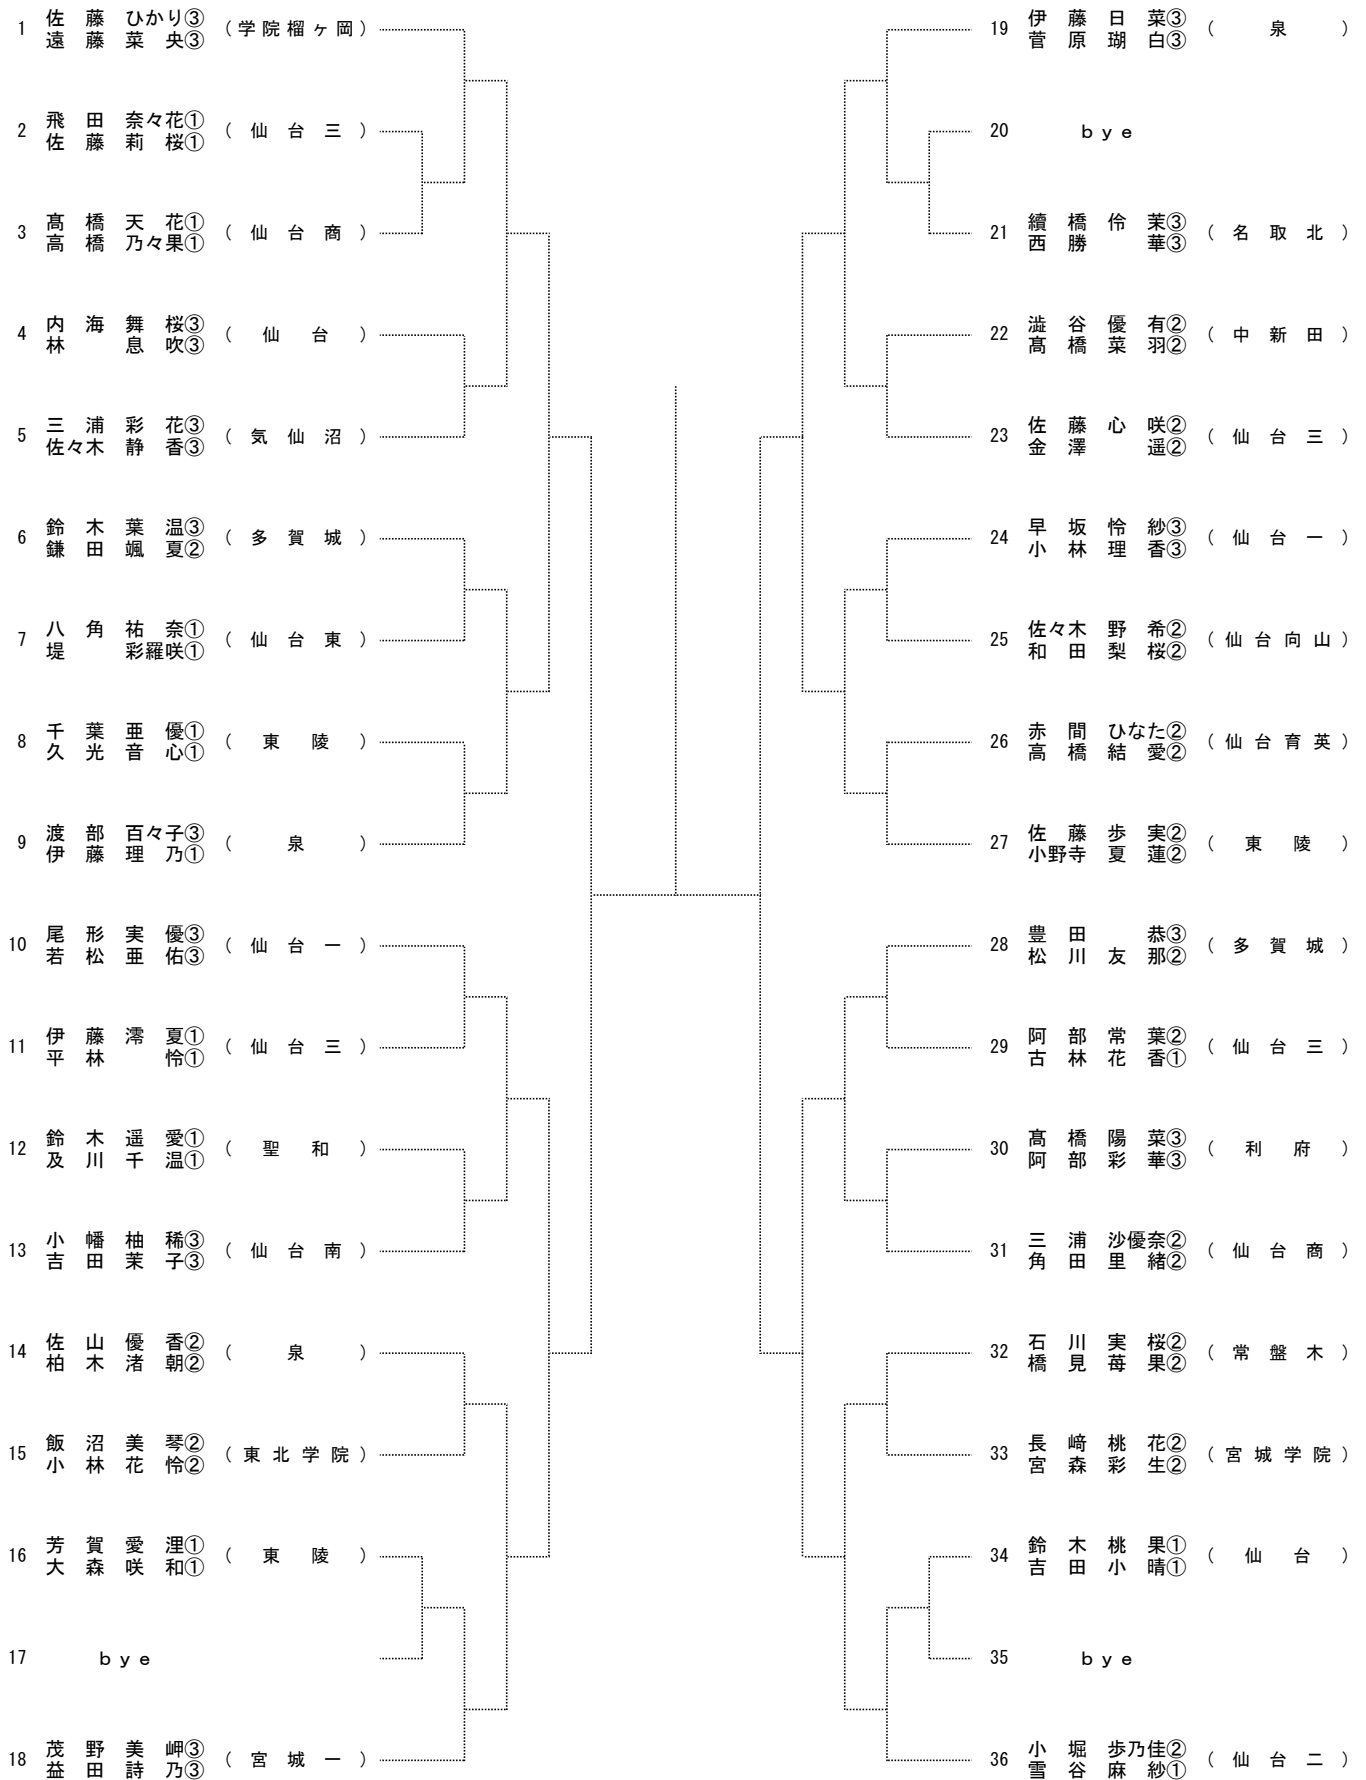

# 女子ダブルス A

# 女子ダブルス B

# 女子ダブルス C

# 女子ダブルス D

＜女子ダブルス：準々決勝～決勝＞

3位決定戦

優勝	
準優勝	
第3位	