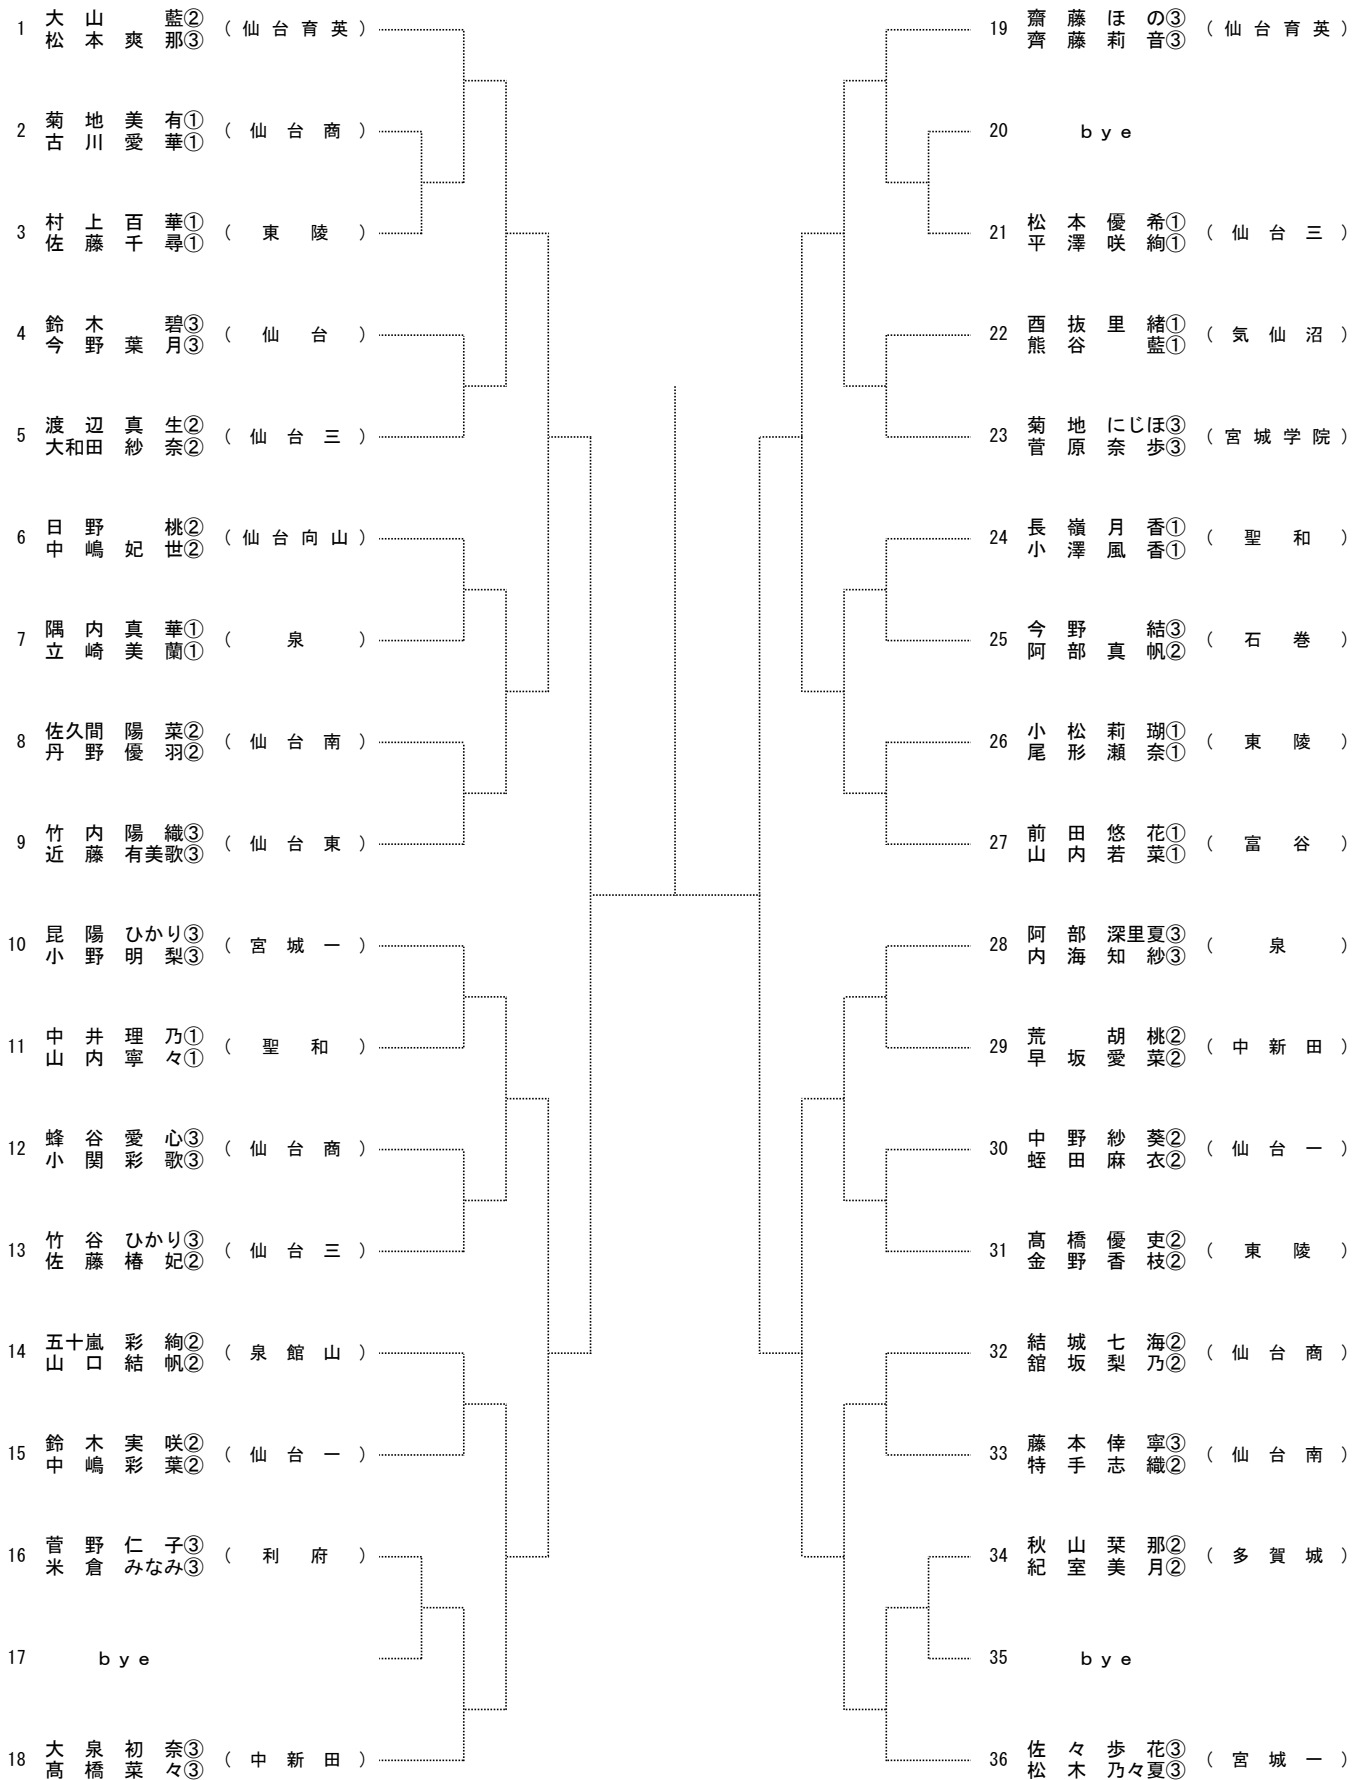

# 女子ダブルス A

# 女子ダブルス B

# 女子ダブルス C

# 女子ダブルス D

＜女子ダブルス：準々決勝～決勝＞

3位決定戦

優勝	
準優勝	
第3位	