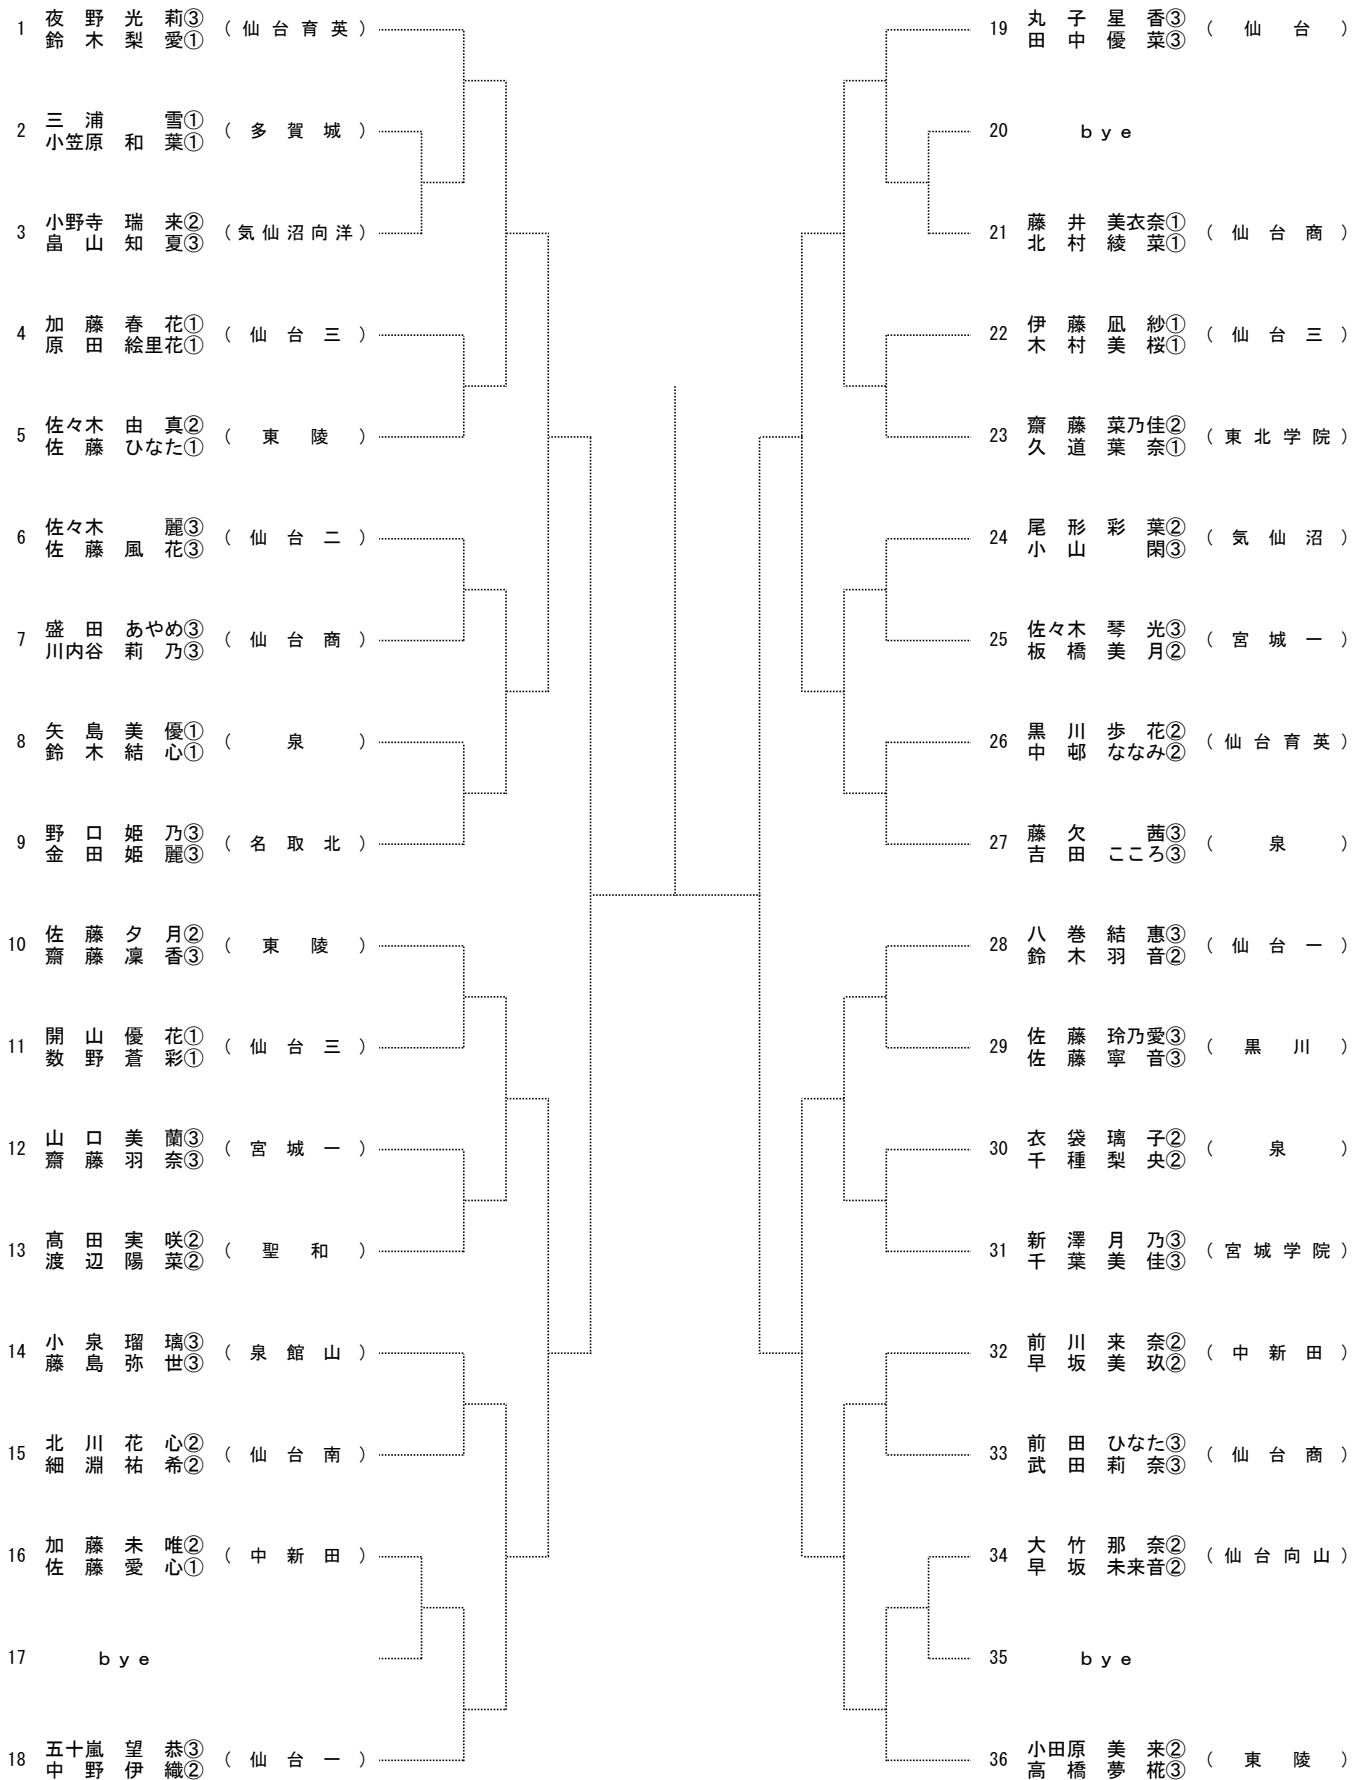

# 女子ダブルス A

# 女子ダブルス B

# 女子ダブルス C

# 女子ダブルス D

＜女子ダブルス：準々決勝～決勝＞

3位決定戦

優勝	
準優勝	
第3位	