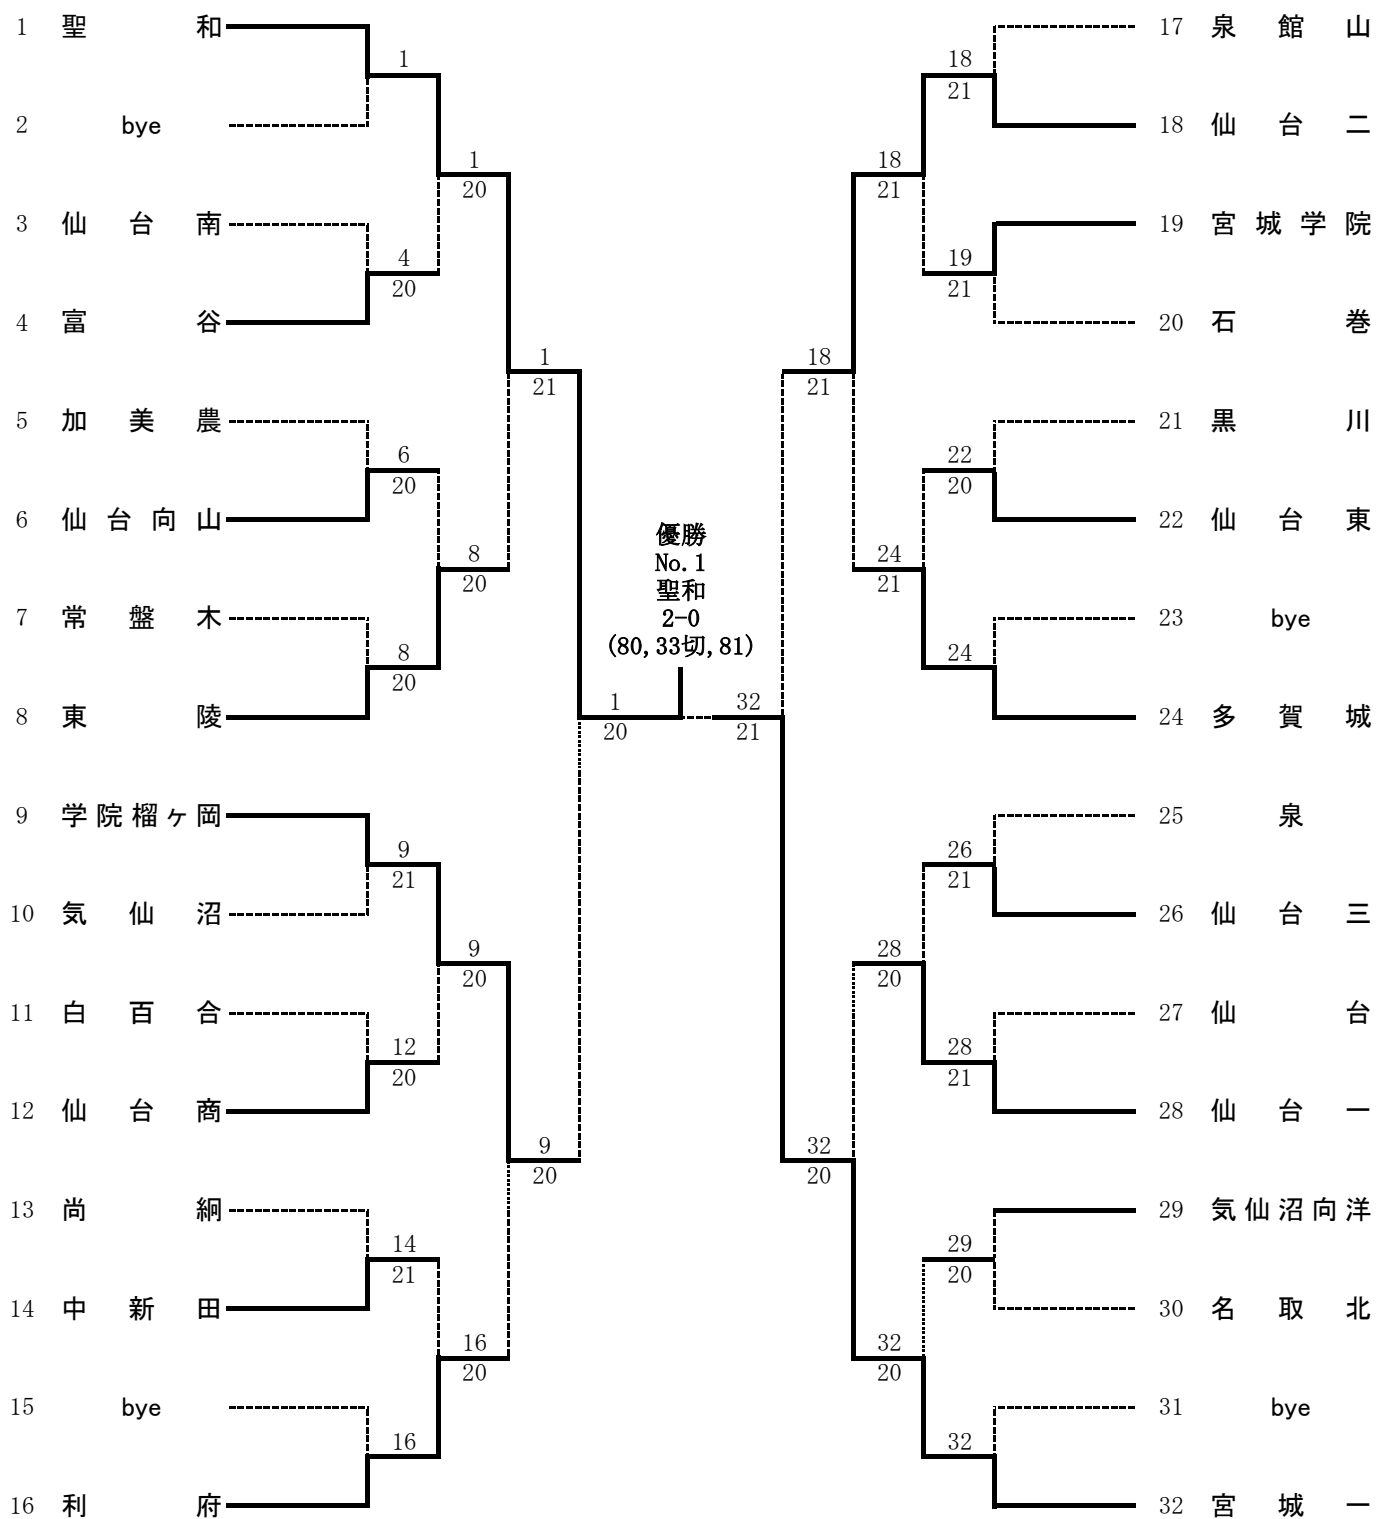

団 体 女 子

東北大会
第3代表決定戦

No. 9
学院榴ヶ岡
2-0
(66切, 80, 84)

9 学院榴ヶ岡

18 仙台二