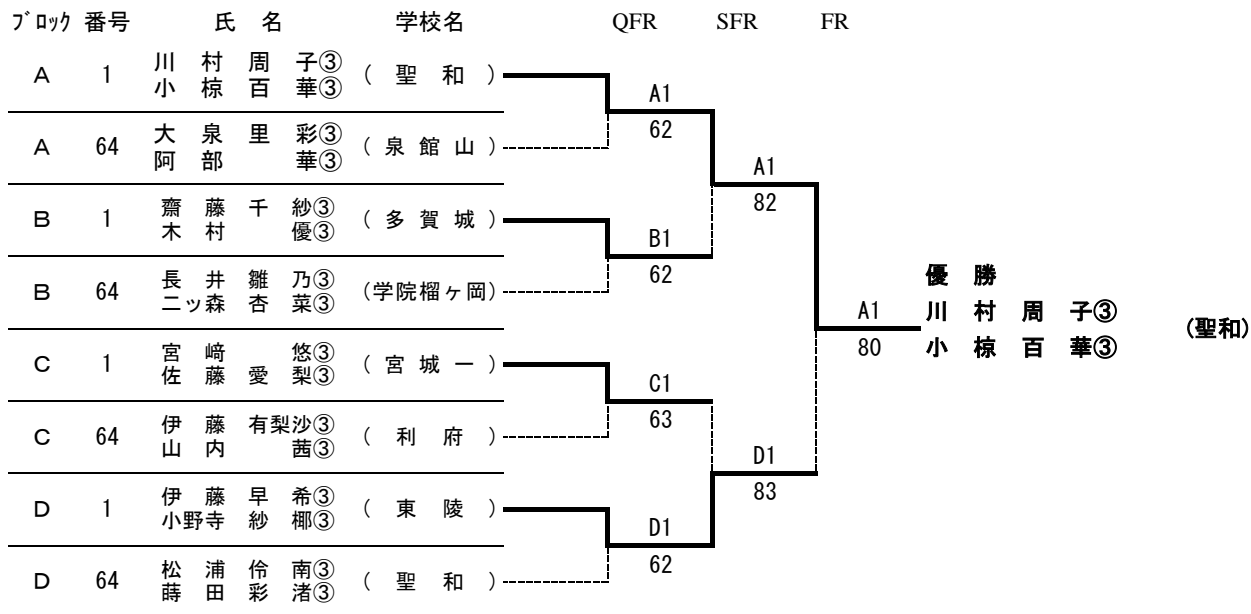

<女子ダブルス：準々決勝～決勝>

優勝	川村周子 ^③ 小椋百華 ^③	(聖和)
準優勝	伊藤早希 ^③ 小野寺紗椰 ^③	(東陵)
第3位	齋藤千紗 ^③ 木村優 ^③	(多賀城)
第3位	宮崎悠 ^③ 佐藤愛梨 ^③	(宮城一)