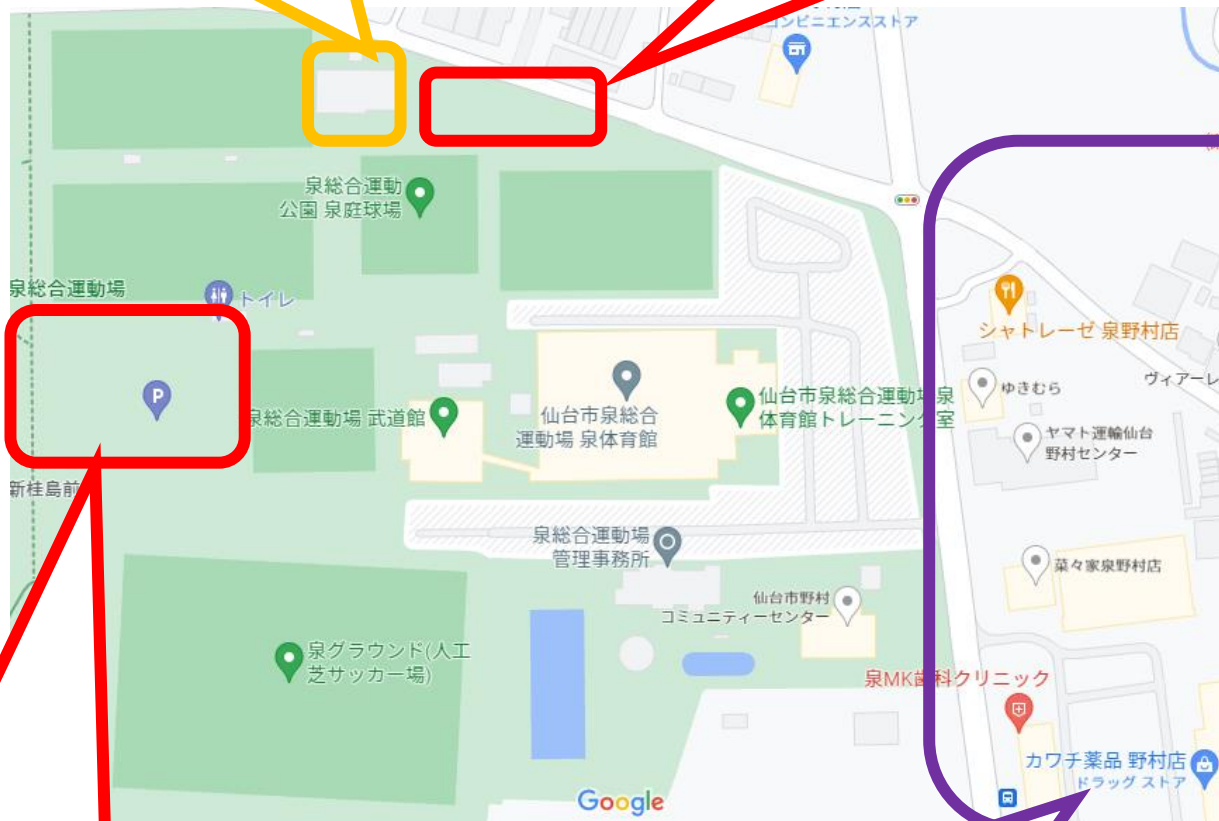

# 泉総合運動場 周辺地図（広域）

保護者等 来場者用  
駐車スペース

仙台市野村学校  
給食センター

各県委員長など  
駐車スペース

シェルコムせんだいには  
駐車しないでください

出場校顧問・県内役員用  
駐車スペース

周辺の商業施設には  
駐車しないでください

# 泉総合運動場 周辺地図 (詳細)

クラブハウス  
(大会本部)

各県委員長など  
駐車スペース

出場校顧問・県内役員用  
駐車スペース

周辺の商業施設には  
駐車しないでください