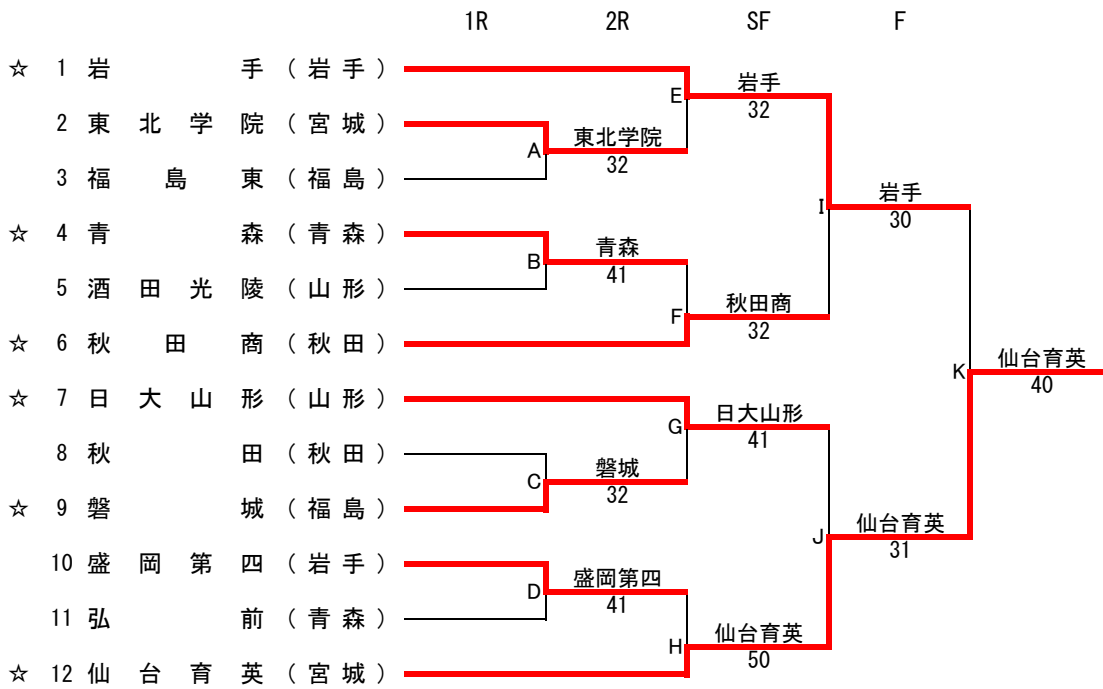

第43回東北選抜高校テニス選手権大会

令和4年10月29日（土）～30日（日）
泉総合運動場庭球場

【男子メインドロー】

【男子フィードインコンソレーション (FC)】

最終順位

第1位	仙 台 育 英 (宮 城)
第2位	岩 手 (岩 手)
第3位	日 大 山 形 (山 形)
第3位	盛 岡 第 四 (岩 手)

【男子5位決定戦】

男子メインドロー 対戦表

1R A	2 東北学院	3 - 2	3 福島東	1R B	4 青森	4 - 1	5 酒田光陵
S1	五十嵐 昊也①	○ 61	佐藤 琉成①	S1	三浦 陽①	○ 60	五十嵐 琉塔①
D1	古川 陽翔② 伊藤 寿哉②	○ 64	山本 晃希② 菊地 晃英①	D1	笠井 泰知② 石戸 秀明②	○ 63	齋藤 征弥② 樋坂 隆矢②
S2	新澤 陸②	46 ○	市川 倅大①	S2	佐々木 爽一郎①	○ 61	志田 優斗②
D2	大山 佳彦① 野中 公貴②	○ 64	原田 泰成② 高橋 成颯①	D2	菩提寺 洋也① 大山 陽生①	36 ○	後藤 和弥② 梅木 倭翔①
S3	佐々木 桔平②	36 ○	齋藤 蓮斗①	S3	西田 文恒①	○ 61	柀津 橙吾①
1R C	8 秋田	2 - 3	9 磐城	1R D	10 盛岡第四	4 - 1	11 弘前
S1	野坂 条①	46 ○	草野 友希②	S1	畑中 秀②	○ 60	濱山 凰希①
D1	池本 雄途② 珍田 輝②	16 ○	佐藤 涼磨② 鈴木 洸太②	D1	今川 薫平① 土門 真音①	26 ○	横山 周旺② 永井 嘉泰②
S2	大黒 悠真①	○ 60	馬上大輝②	S2	渡辺 瑛大②	○ 60	須藤 大貴②
D2	齊藤 礼仁① 続橋 優斗①	26 ○	佐藤 暢紀② 山野 辺臣②	D2	上川原 悠翔② 松村 響②	○ 61	佐藤 優乃介① 堀口 誠仁②
S3	美作 匠人②	○ 61	鈴木 理史②	S3	玉山 朝陽②	○ 60	岩瀬 稜②
2R E	1 岩手	3 - 2	2 東北学院	2R F	4 青森	2 - 3	6 秋田商
S1	金 桜汰②	○ 62	大山 佳彦①	S1	三浦 陽①	○ 61	佐藤 利惟②
D1	柴田 隼佑② 高橋 比呂①	06 ○	五十嵐 昊也① 新澤 陸②	D1	笠井 泰知② 石戸 秀明②	16 ○	柿田 力心① 榎 克②
S2	小原 凜太郎②	○ 63	野中 公貴②	S2	佐々木 爽一郎①	○ 60	佐川 大樹①
D2	和田 侑優① 鈴木 智憲①	36 ○	古川 陽翔② 伊藤 寿哉②	D2	菩提寺 洋也① 大山 陽生①	16 ○	熊谷 龍馬② 浜口 龍源②
S3	関 雄仁②	○ 64	佐々木 桔平②	S3	西田 文恒①	67(2) ○	佐々木 優吾①
2R G	7 日大山形	4 - 1	9 磐城	2R H	10 盛岡第四	0 - 5	12 仙台育英
S1	小川 郁哉②	36 ○	草野 友希②	S1	畑中 秀②	16 ○	五十嵐 涼太②
D1	山口 陽生② 岩田 圭②	○ 63	佐藤 涼磨② 鈴木 洸太②	D1	渡辺 瑛朝② 玉山 大陽②	36 ○	川本 航暉① 三宅 皐太②
S2	富樫 琢磨①	○ 62	馬上大輝②	S2	上川原 悠翔②	26 ○	工藤 新①
D2	後藤 大我② ミラー 然②	○ 61	佐藤 暢紀② 山野 辺臣②	D2	笹松 浩太② 村 響②	26 ○	佐藤 聖真① 横山 瑛大①
S3	朝倉 丈①	○ 60	鈴木 理史②	S3	今川 薫平①	06 ○	三浦 怜央①
SF I	1 岩手	3 - 0	6 秋田商	SF J	7 日大山形	1 - 3	12 仙台育英
S1	金 桜汰②	○ 61	柿田 力心①	S1	後藤 大我②	06 ○	五十嵐 涼太②
D1	柴田 隼佑② 和田 侑優①	○ 62	熊谷 龍馬② 浜口 龍生②	D1	小川 郁哉② 山口 陽生②	○ 62	川本 航暉① 三宅 皐太②
S2	小原 凜太郎②	○ 61	榎 克心②	S2	ミラー 然②	26 ○	工藤 新①
D2	鈴木 智憲① 高橋 比呂①	32切	佐藤 利惟② 佐々木 優吾①	D2	富樫 琢磨① 岩田 圭②	53切	佐藤 聖真① 横山 瑛大①
S3	関 雄仁②	切	佐川 大樹①	S3	朝倉 丈①	26 ○	三浦 怜央①
F K	1 岩手	0 - 4	12 仙台育英				
S1	金 桜汰②	16 ○	五十嵐 涼太②				
D1	柴田 隼佑② 和田 侑優①	16 ○	三宅 皐太② 横山 瑛大①				
S2	小原 凜太郎②	46 ○	工藤 新①				
D2	鈴木 智憲① 高橋 比呂①	26 ○	三浦 怜央① 佐藤 聖真①				
S3	関 雄仁②	切	川本 航暉①				