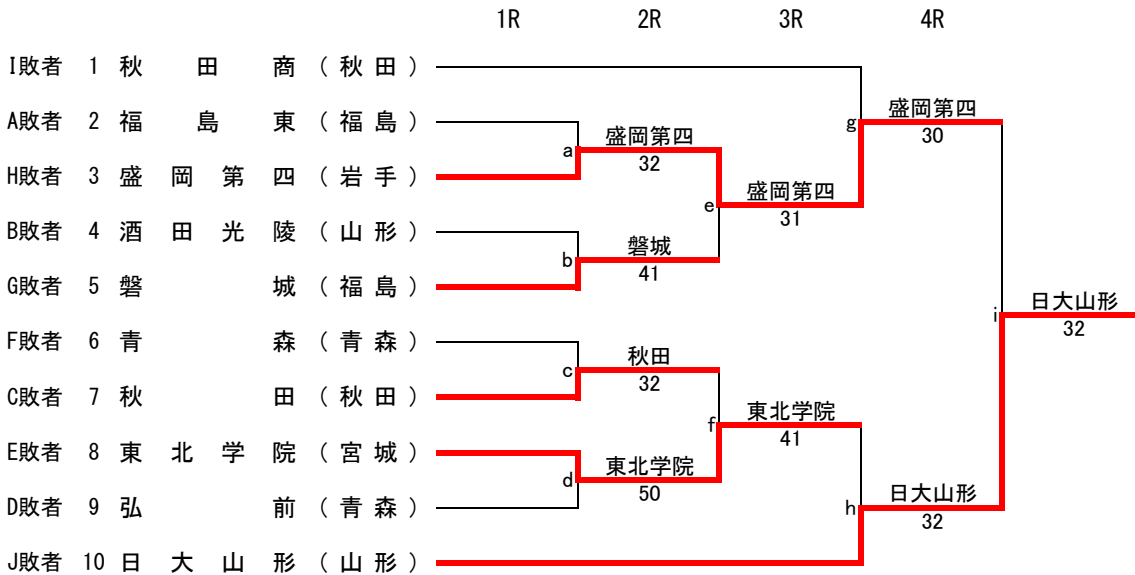

第43回東北選抜高校テニス選手権大会

令和4年10月29日（土）～30日（日）
泉総合運動場庭球場

【男子メインドロー】

【男子フィードインコンソレーション (FC)】

最終順位

第1位	仙 台 育 英 (宮 城)
第2位	岩 手 (岩 手)
第3位	日 大 山 形 (山 形)
第3位	盛 岡 第 四 (岩 手)

【男子5位決定戦】

男子メインドロー 対戦表