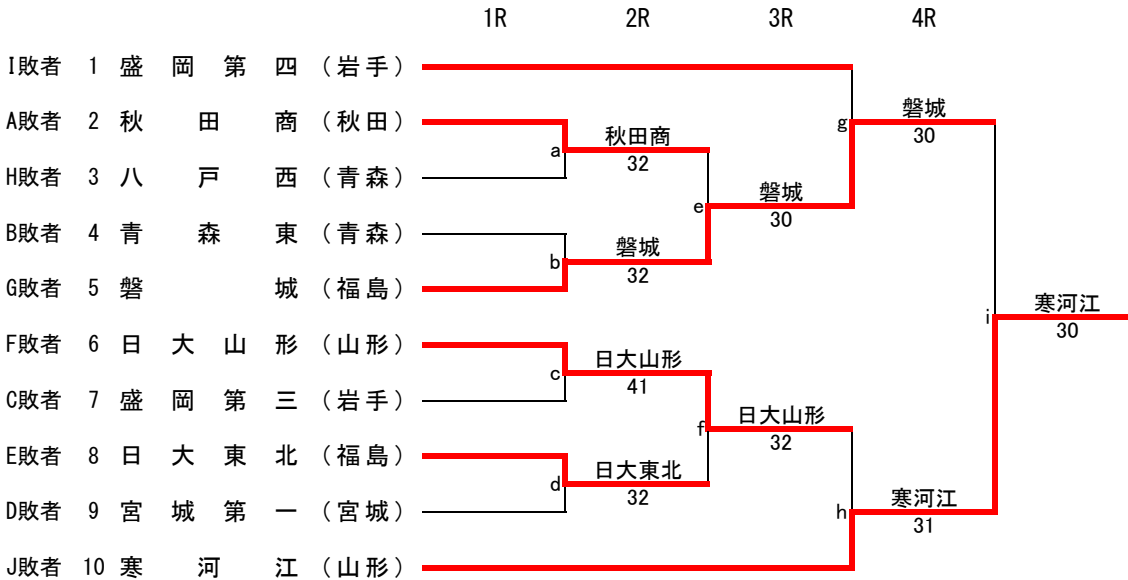

# 第43回東北選抜高校テニス選手権大会

令和4年10月29日（土）～30日（日）  
泉総合運動場庭球場

## 【女子メインドロー】

### 最終順位