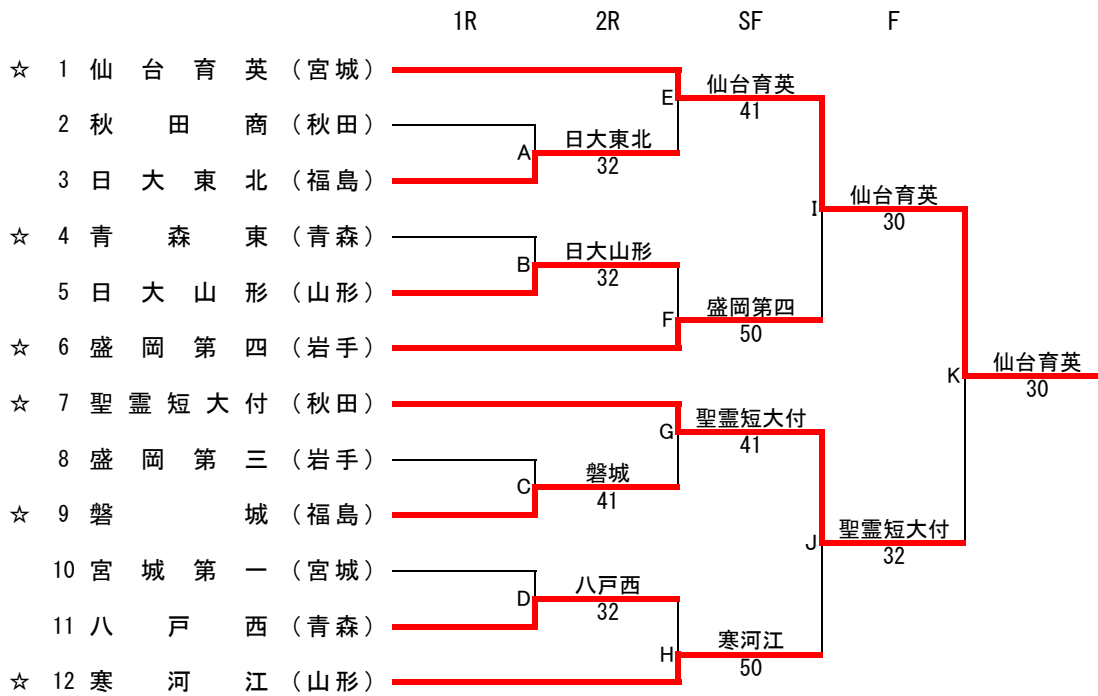

# 第43回東北選抜高校テニス選手権大会

令和4年10月29日（土）～30日（日）  
泉総合運動場庭球場

## 【女子メインドロー】

### 最終順位