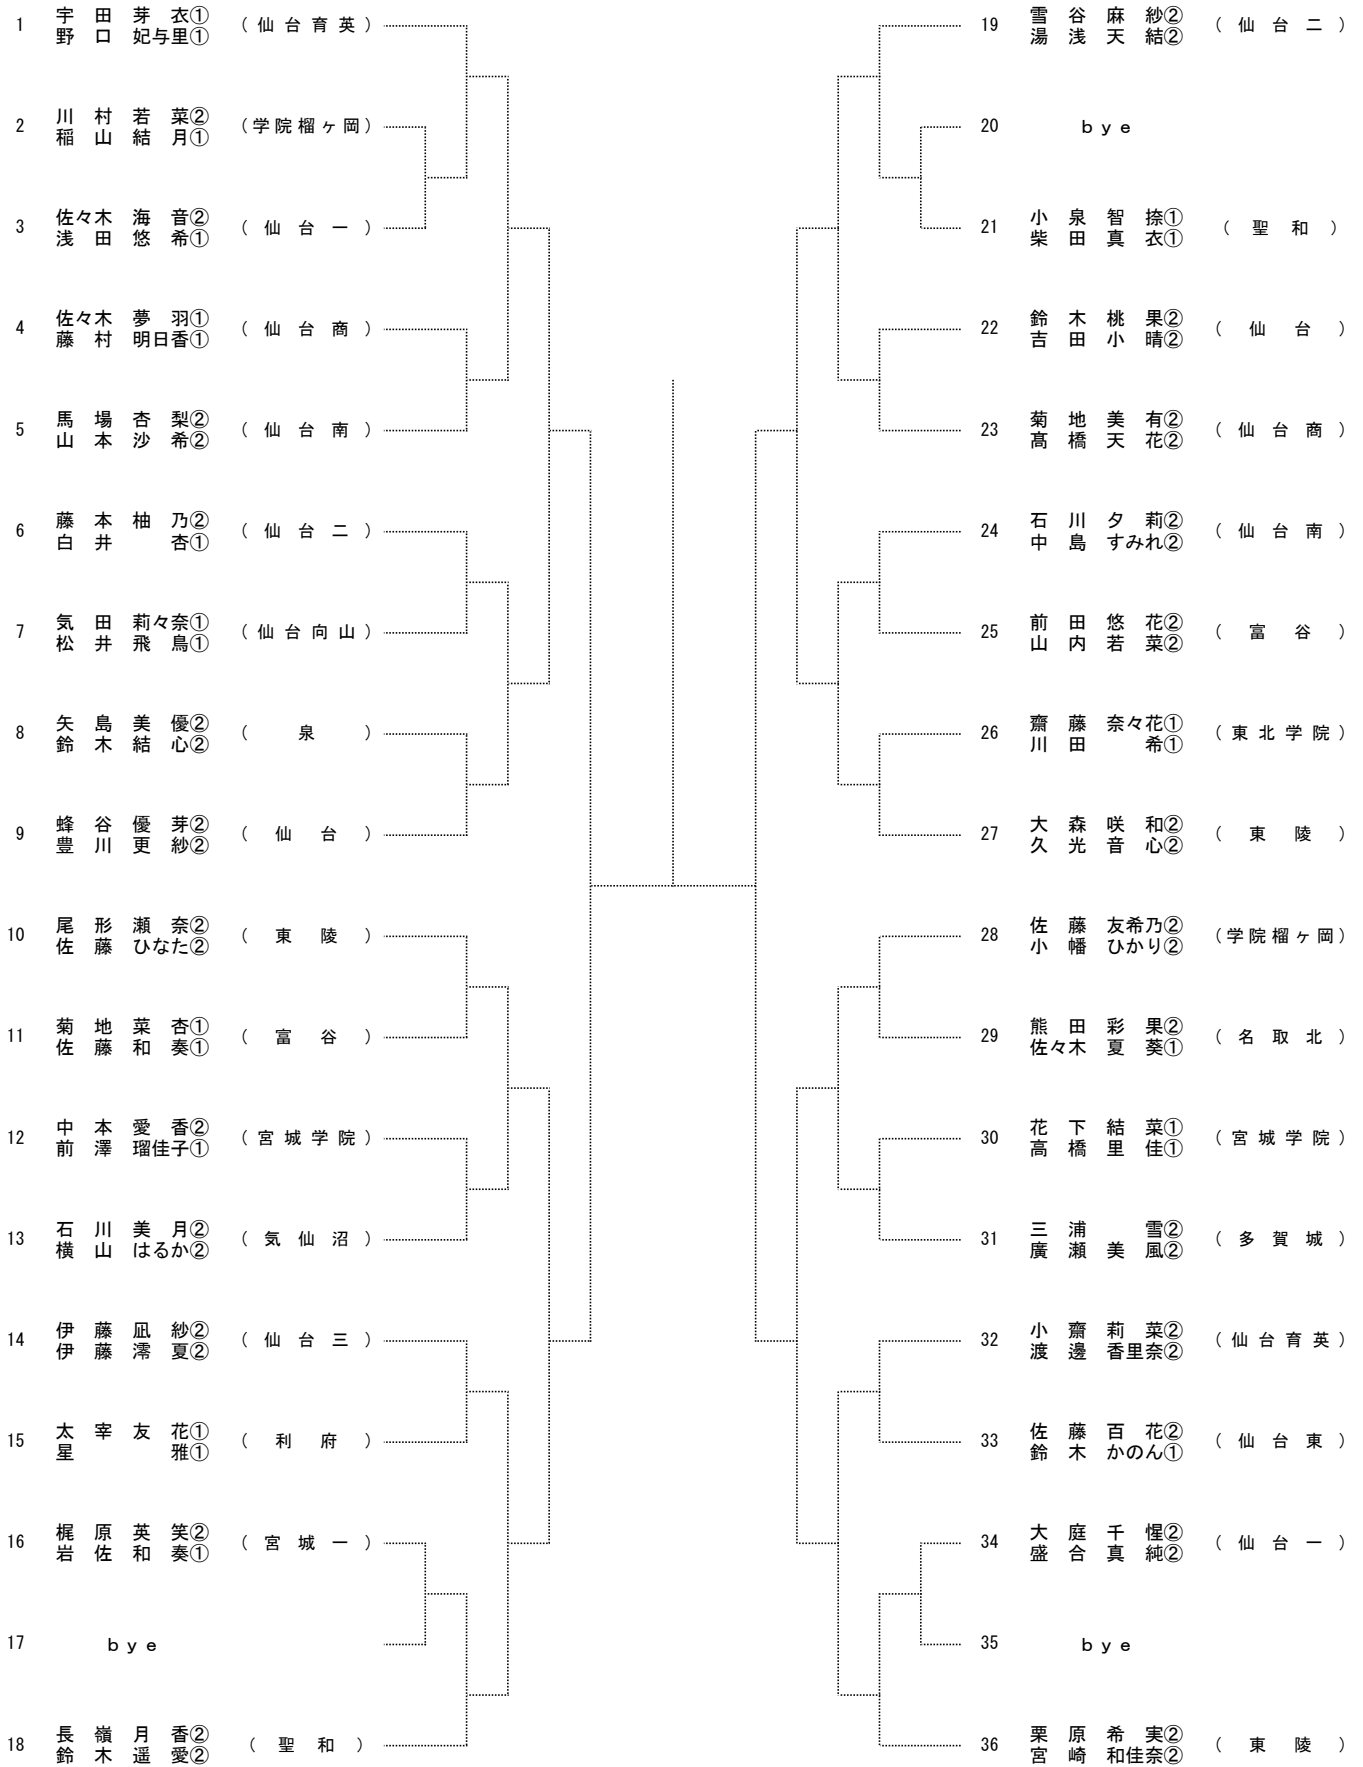

女子ダブルス A

女子ダブルス B

〈女子ダブルス：準々決勝～決勝〉

番号 氏 名 学校名 QFR SFR FR

〈女子ダブルス：順位決定戦〉

優勝		
準優勝		
第3位		
第4位		