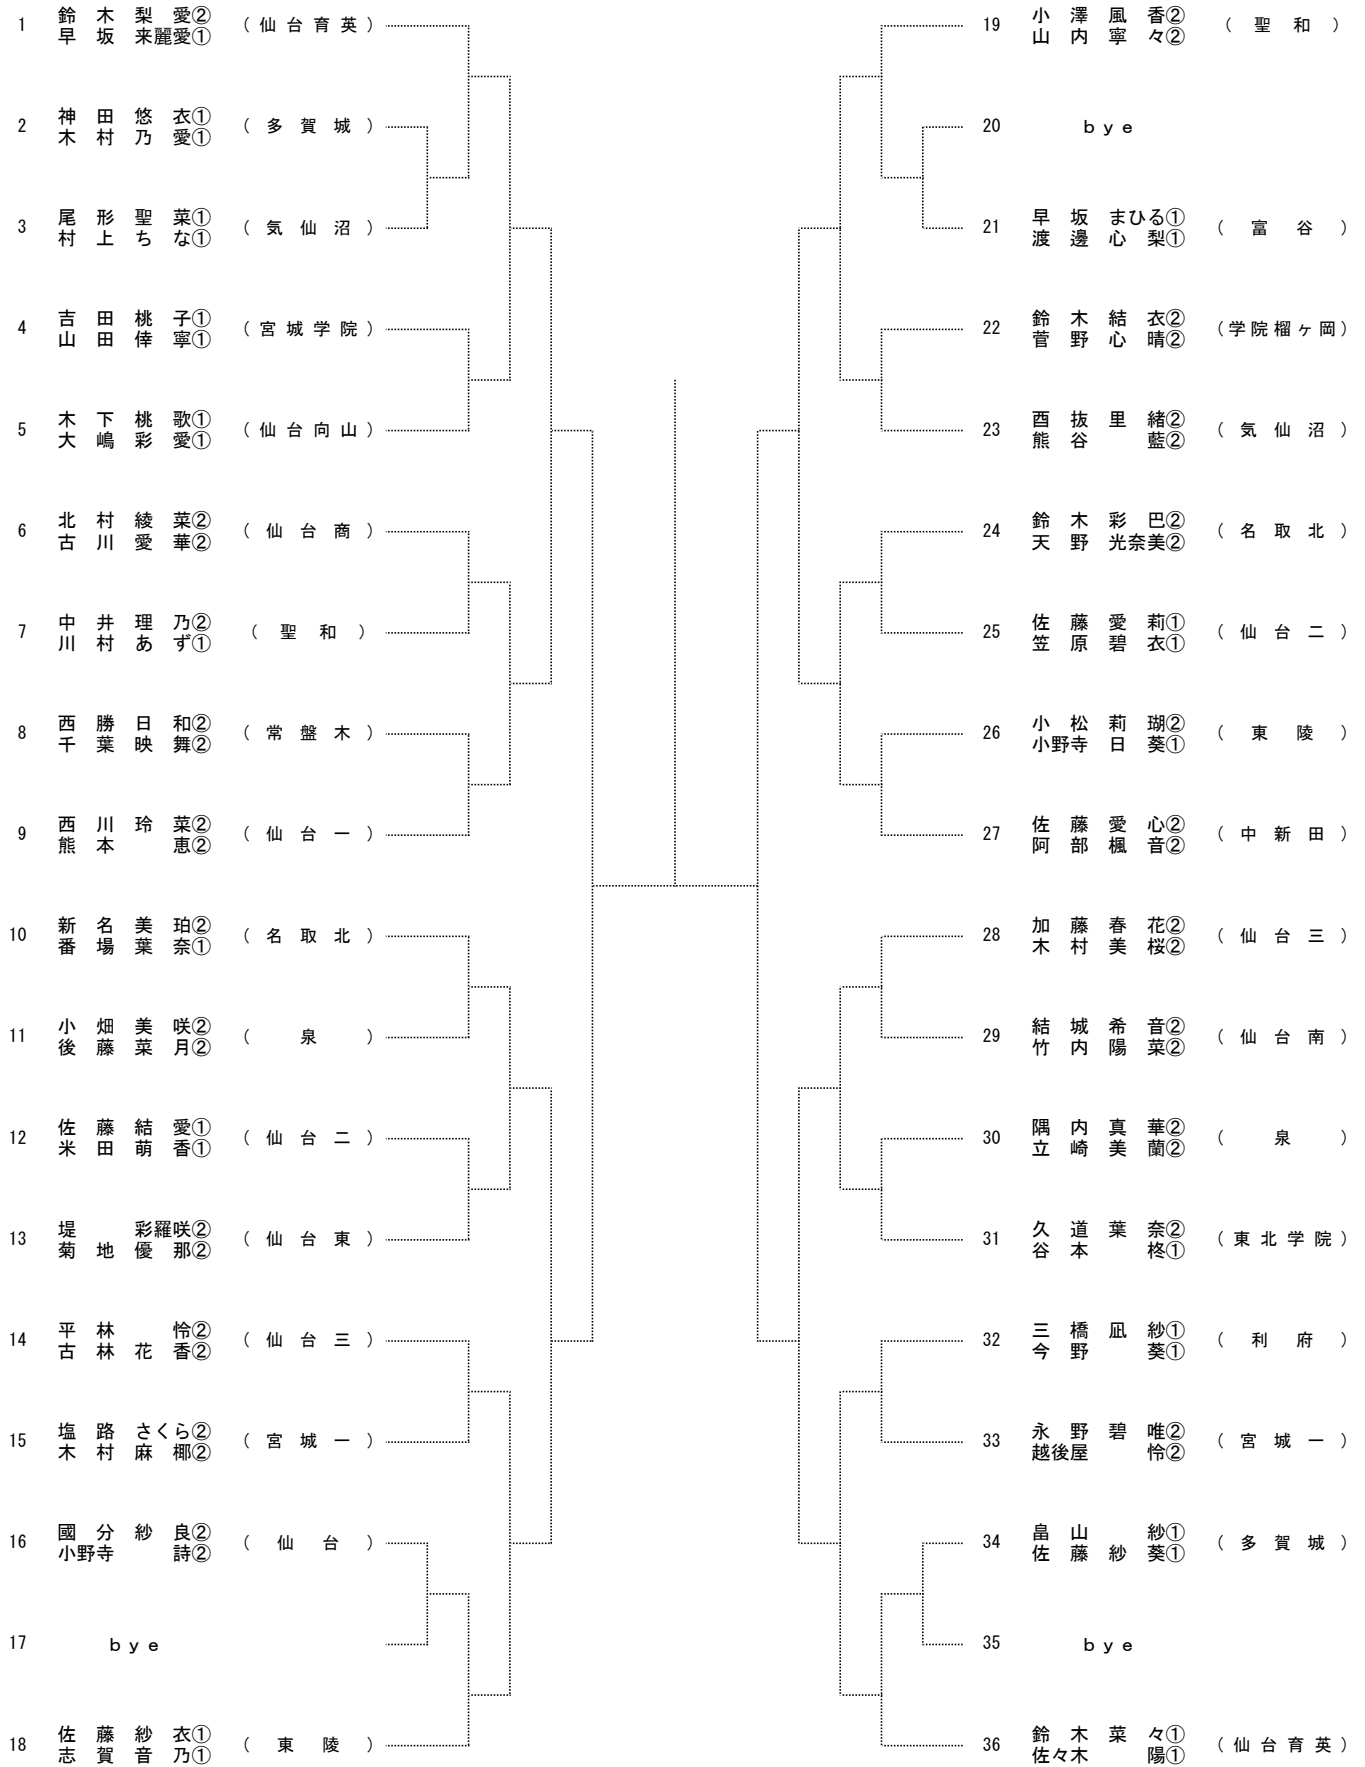

女子ダブルス A

女子ダブルス B

〈女子ダブルス：準々決勝～決勝〉

番号 氏 名 学校名 QFR SFR FR

〈女子ダブルス：順位決定戦〉

優勝		
準優勝		
第3位		
第4位		