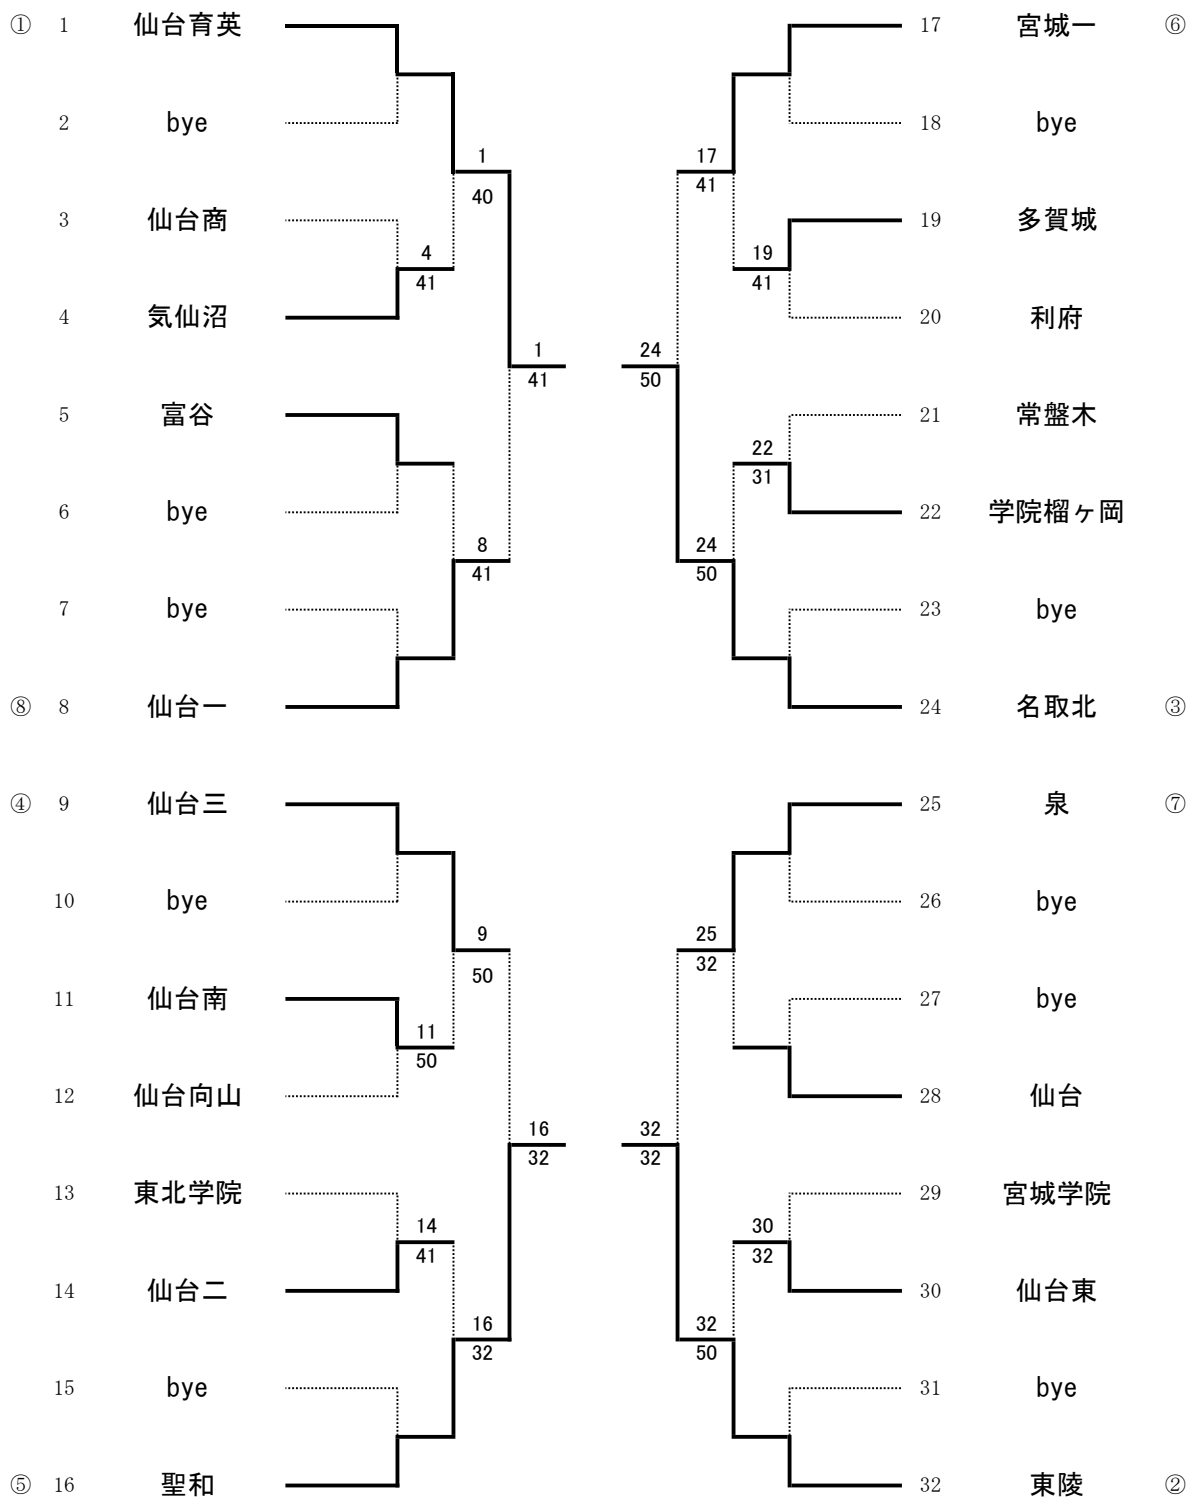

### 団体女子

#### 決勝リーグ

番号	学校名	仙台育英	聖和	名取北	東陵	勝敗	勝率	順位
1	仙台育英		④-1	④-1	④-1	3-0		1
16	聖和	1-④		2-③	0-⑤	0-3		4
24	名取北	1-④	③-2		0-⑤	1-2		3
32	東陵	1-④	⑤-0	⑤-0		2-1		2

## 決勝リーグ

No. 1 仙台育英		④ - 1	No. 16 聖和		No. 24 名取北		0 - ⑤	No. 32 東陵			
S1	早坂来麗愛①	⑥ - 1	川村あず①	S1	番場葉奈①	1 - ⑥	宮崎和佳奈②				
D1	宇田芽衣① 鈴木菜々①		⑥ - 1	長嶺月香② 小澤風香②	D1		天野光奈美② 熊田彩果②	0 - ⑥	尾形瀬奈② 久光音心②		
S2	鈴木梨愛②		⑥ - 1	鈴木遥愛②	S2		新名美珀②	2 - ⑥	佐藤ひなた②		
D2	野口妃与里① 佐々木陽①	⑥ - 1	山内寧々② 中井理乃②	D2	佐々木南海① 佐藤美祐①	1 - ⑥	佐藤紗衣① 大森咲和②				
S3			NS - 〇	小泉智捺①	S3		鈴木彩巴②	1 - ⑥	栗原希実②		
No. 1 仙台育英		④ - 1	No. 24 名取北		No. 16 聖和		0 - ⑤	No. 32 東陵			
S1	早坂来麗愛①	⑥ - 0	新名美珀②	S1	柴田真衣①	0 - ⑥	宮崎和佳奈②				
D1	宇田芽衣① 野口妃与里①		⑥ - 0	天野光奈美② 熊田彩果②	D1		長嶺月香② 小澤風香②	2 - ⑥	尾形瀬奈② 久光音心②		
S2	鈴木梨愛②		⑥ - 0	鈴木彩巴②	S2		川村あず①	0 - ⑥	佐藤ひなた②		
D2	鈴木菜々① 佐々木陽①	⑥ - 0	佐々木南海① 佐藤美祐①	D2	山内寧々② 中井理乃②	2 - ⑥	佐藤紗衣① 大森咲和②				
S3			NS - 〇	佐々木夏葵①	S3		鈴木遥愛②	3 - ⑥	栗原希実②		
No. 1 仙台育英		④ - 1	No. 32 東陵		No. 16 聖和		2 - ③	No. 24 名取北			
S1	早坂来麗愛①	⑥ - 0	佐藤ひなた②	S1	柴田真衣①	0 - ⑥	番場葉奈①				
D1	鈴木梨愛② 宇田芽衣①		⑥ - 3	宮崎和佳奈② 栗原希実②	D1		長嶺月香② 小澤風香②	⑥ - 3	天野光奈美② 熊田彩果②		
S2	鈴木菜々①		⑥ - 0	佐藤紗衣①	S2		川村あず①	1 - ⑥	新名美珀②		
D2	野口妃与里① 佐々木陽①	⑥ - 1	尾形瀬奈② 久光音心②	D2	山内寧々② 中井理乃②	2 - ⑥	佐々木南海① 佐藤美祐①				
S3			NS - 〇	芳賀愛理②	S3		鈴木遥愛②	⑥ - 3	鈴木彩巴②		