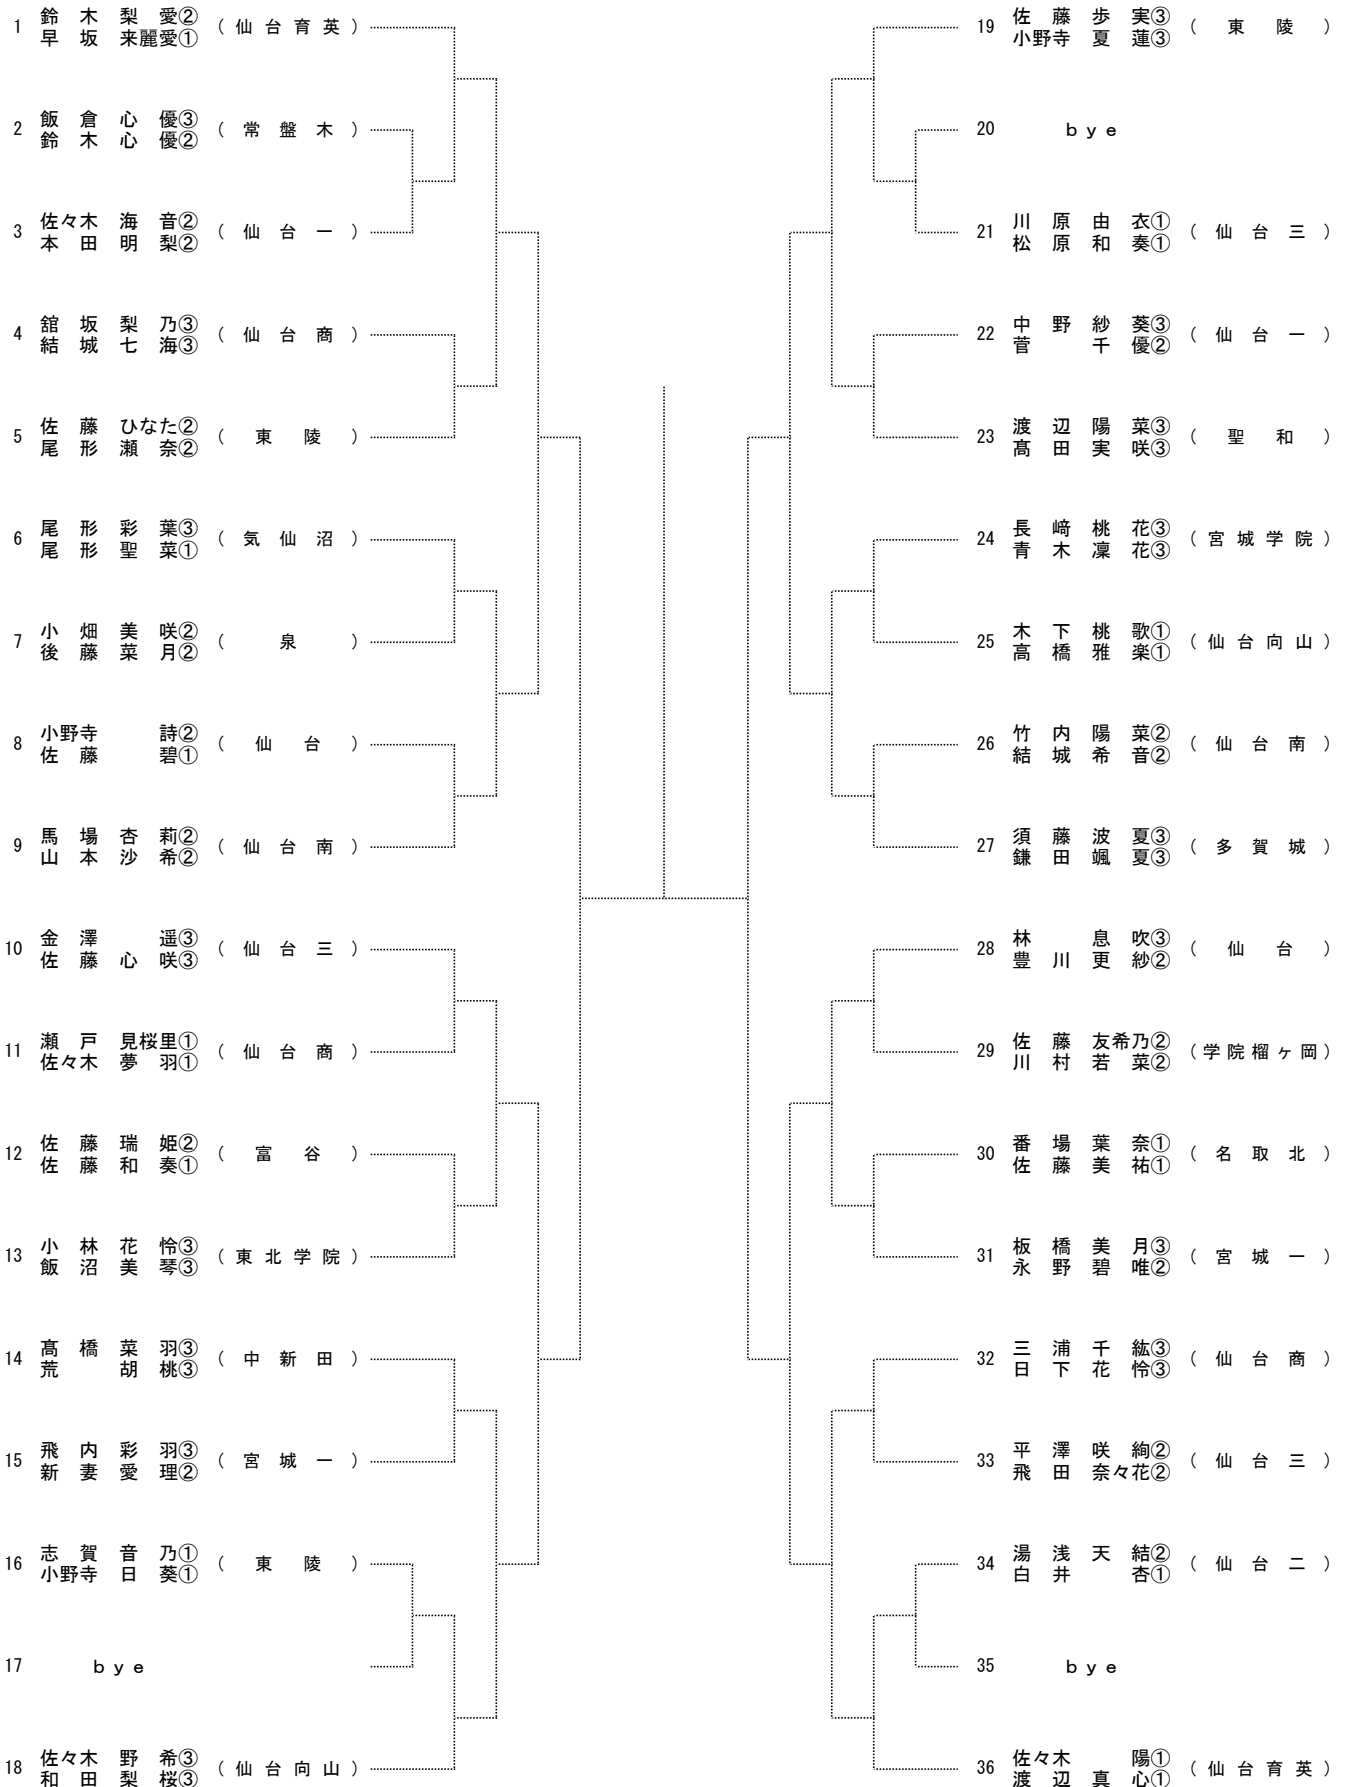

# 女子ダブルス A

1R 2R 3R 4R 5R 6R 5R 4R 3R 2R 1R

# 女子ダブルス B

1R 2R 3R 4R 5R 6R 5R 4R 3R 2R 1R

# 女子ダブルス C

1R 2R 3R 4R 5R 6R 5R 4R 3R 2R 1R

# 女子ダブルス D

1R 2R 3R 4R 5R 6R 5R 4R 3R 2R 1R

＜女子ダブルス：準々決勝～決勝＞

ブロック 番号      氏 名      学校名      QFR      SFR      FR

3位決定戦

優 勝	
準優勝	
第 3 位	