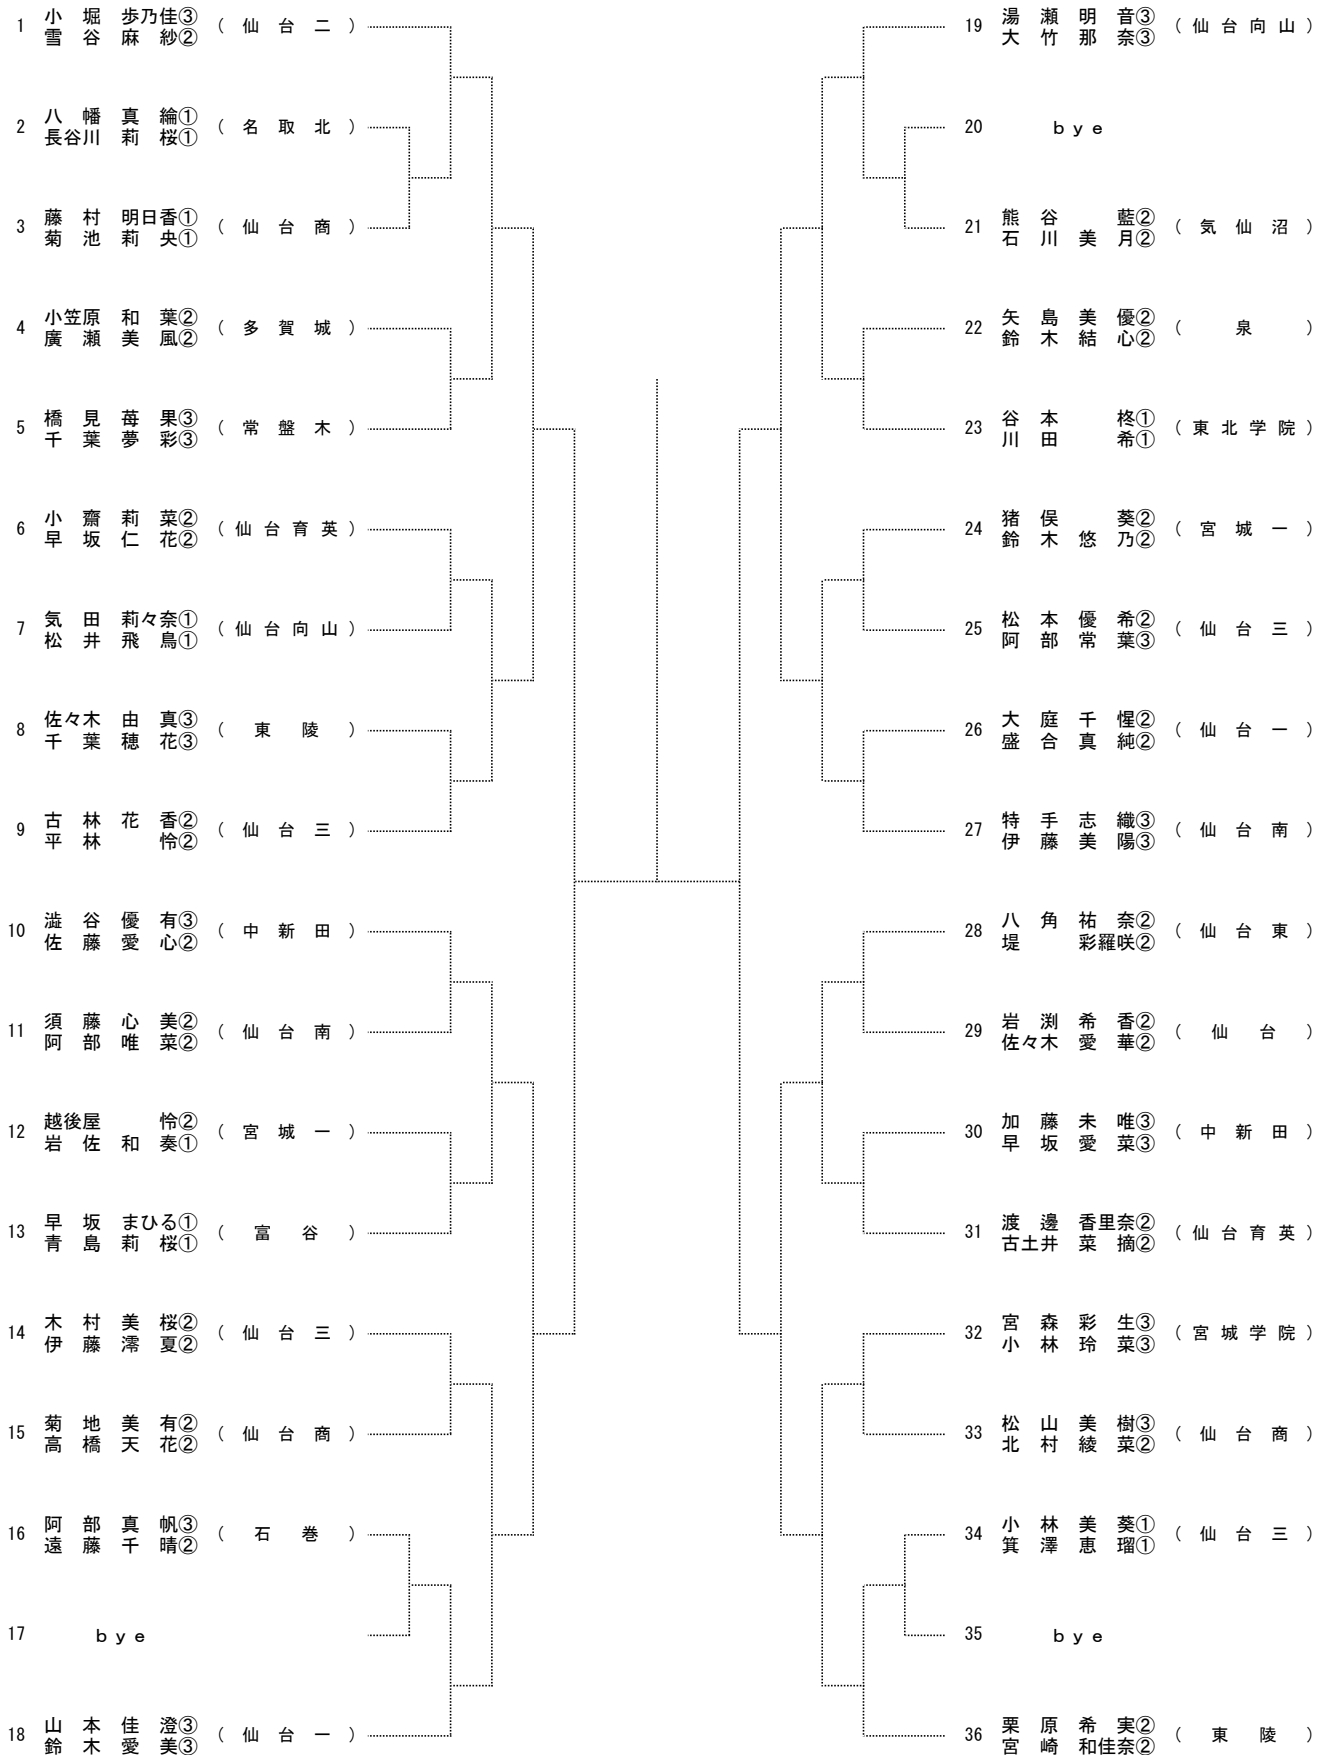

# 女子ダブルス A

1R 2R 3R 4R 5R 6R 5R 4R 3R 2R 1R

# 女子ダブルス B

1R 2R 3R 4R 5R 6R 5R 4R 3R 2R 1R

# 女子ダブルス C

1R 2R 3R 4R 5R 6R 5R 4R 3R 2R 1R

# 女子ダブルス D

1R 2R 3R 4R 5R 6R 5R 4R 3R 2R 1R

＜女子ダブルス：準々決勝～決勝＞

ブロック 番号      氏 名      学校名      QFR      SFR      FR

3位決定戦

優 勝	
準優勝	
第 3 位	