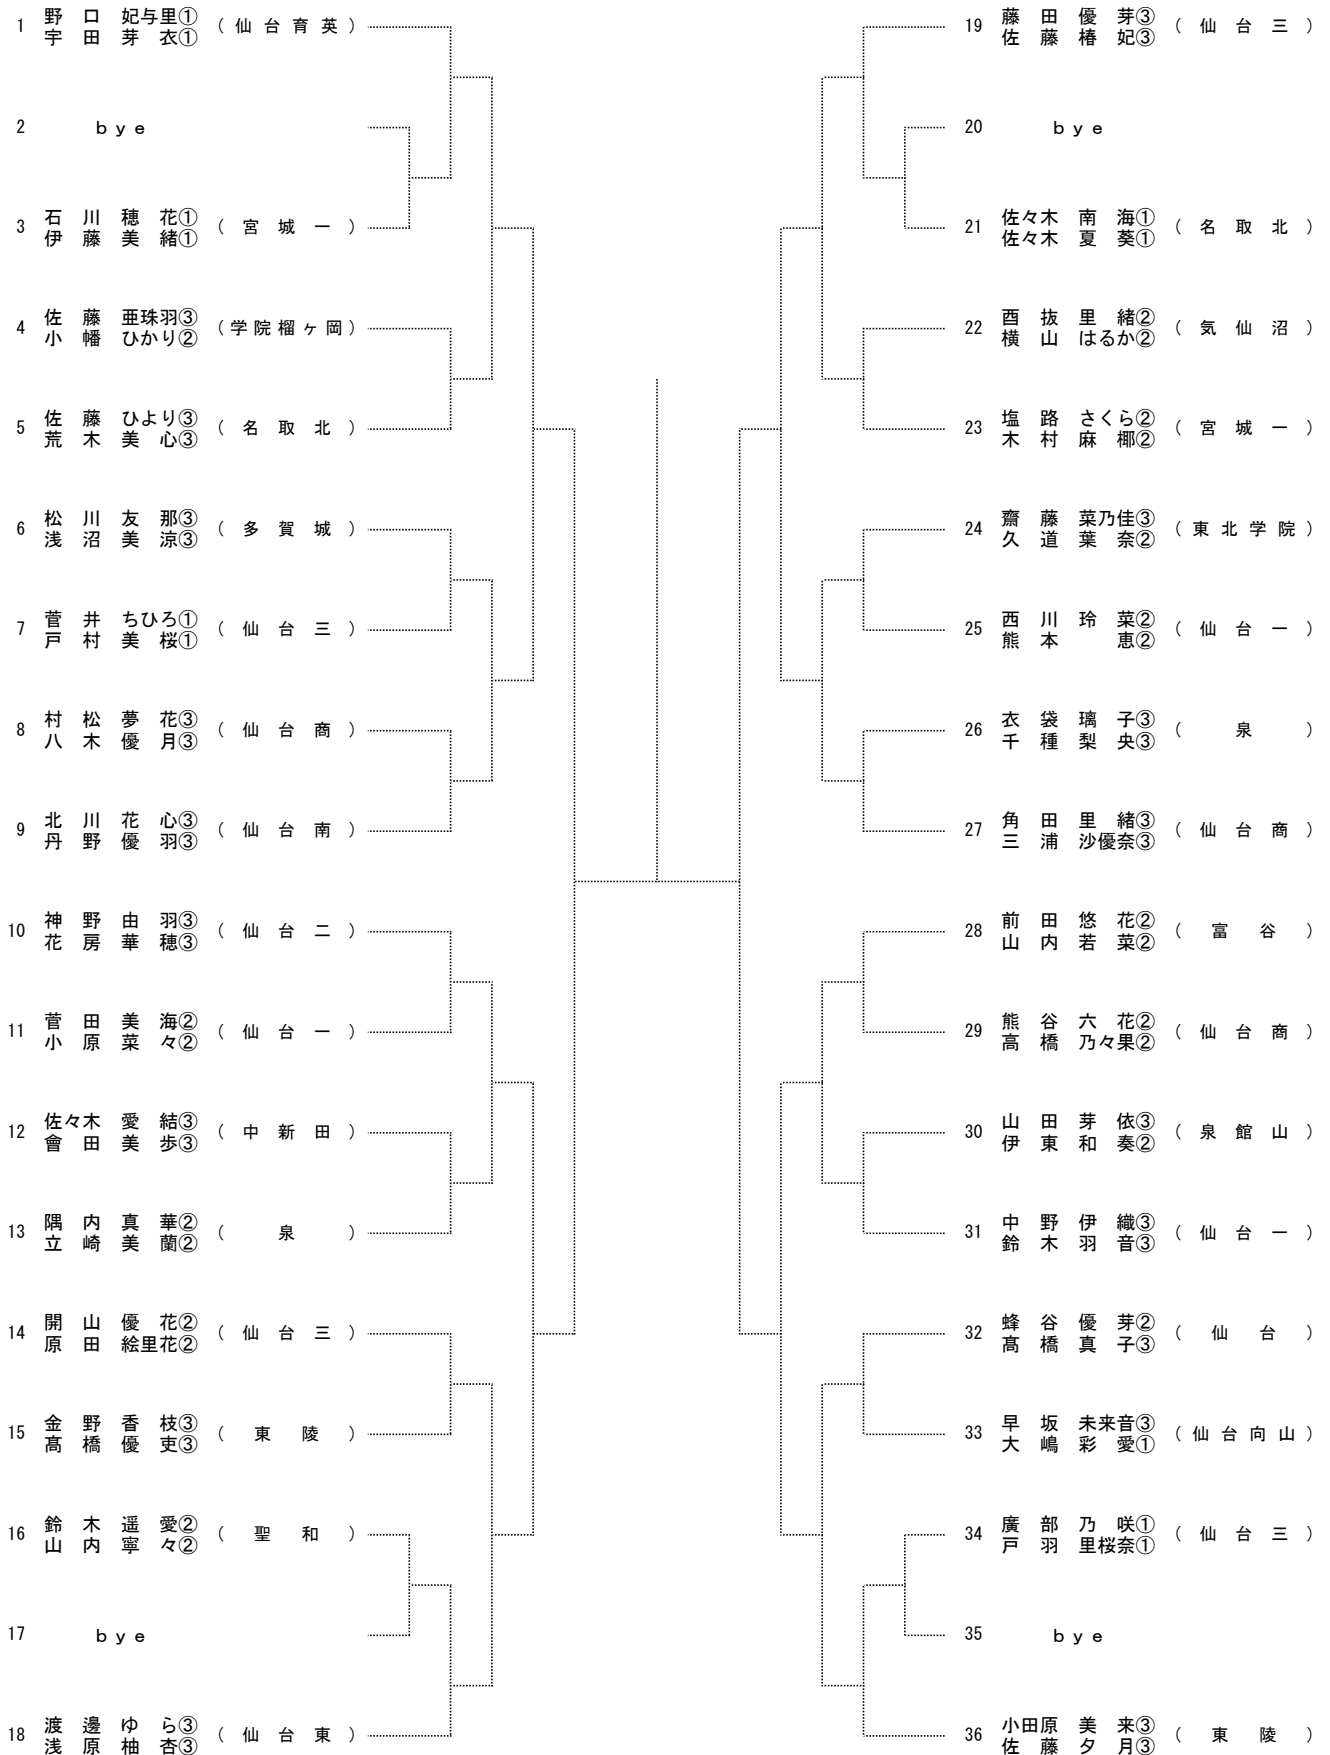

# 女子ダブルス A

1R 2R 3R 4R 5R 6R 5R 4R 3R 2R 1R

# 女子ダブルス B

1R 2R 3R 4R 5R 6R 5R 4R 3R 2R 1R

# 女子ダブルス C

1R 2R 3R 4R 5R 6R 5R 4R 3R 2R 1R

# 女子ダブルス D

1R 2R 3R 4R 5R 6R 5R 4R 3R 2R 1R

＜女子ダブルス：準々決勝～決勝＞

ブロック 番号      氏 名      学校名      QFR      SFR      FR

3位決定戦

優 勝	
準優勝	
第 3 位	