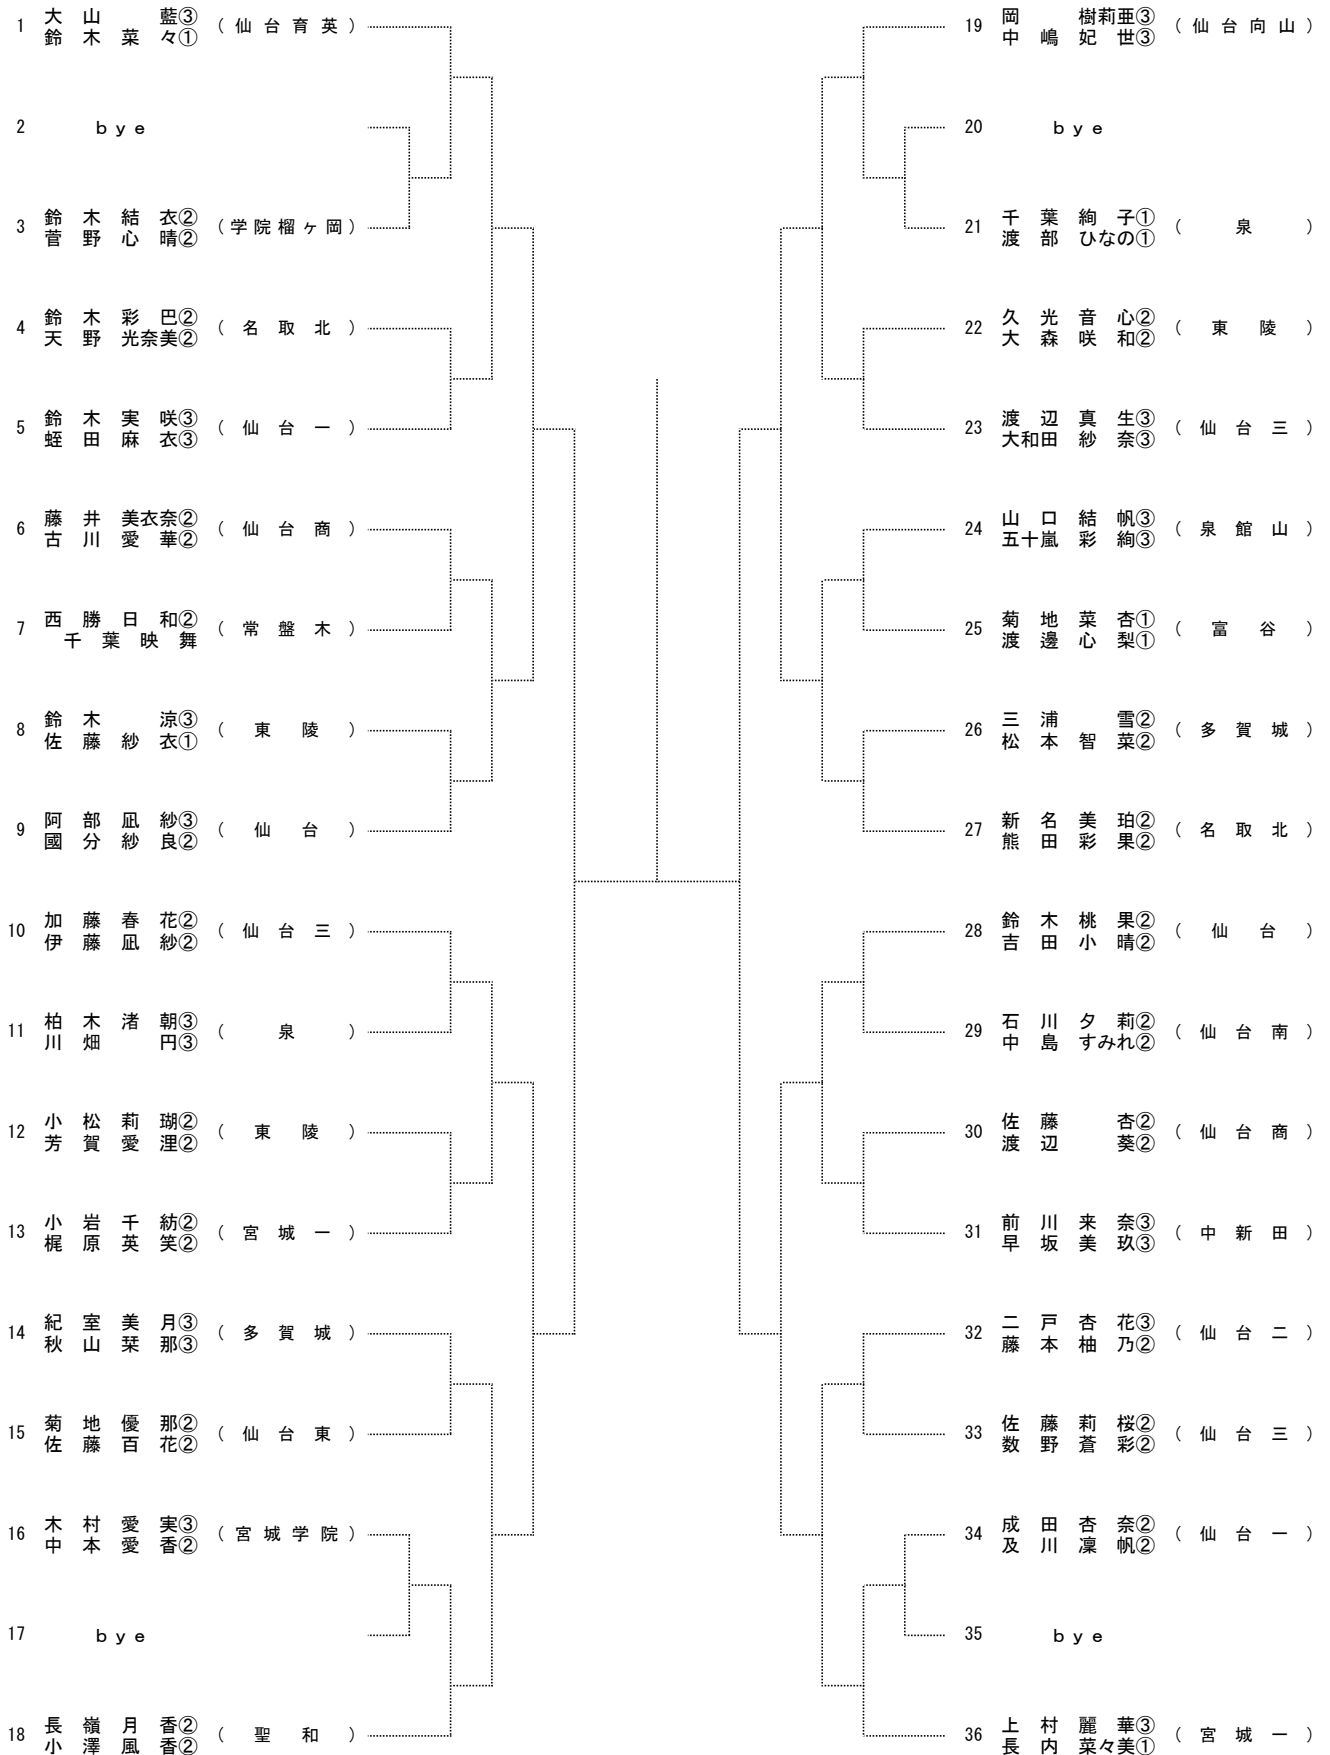

# 女子ダブルス A

1R 2R 3R 4R 5R 6R 5R 4R 3R 2R 1R

# 女子ダブルス B

1R 2R 3R 4R 5R 6R 5R 4R 3R 2R 1R

# 女子ダブルス C

1R 2R 3R 4R 5R 6R 5R 4R 3R 2R 1R

# 女子ダブルス D

1R 2R 3R 4R 5R 6R 5R 4R 3R 2R 1R

＜女子ダブルス：準々決勝～決勝＞

ブロック 番号      氏 名      学校名      QFR      SFR      FR

3位決定戦

優 勝	
準優勝	
第 3 位	