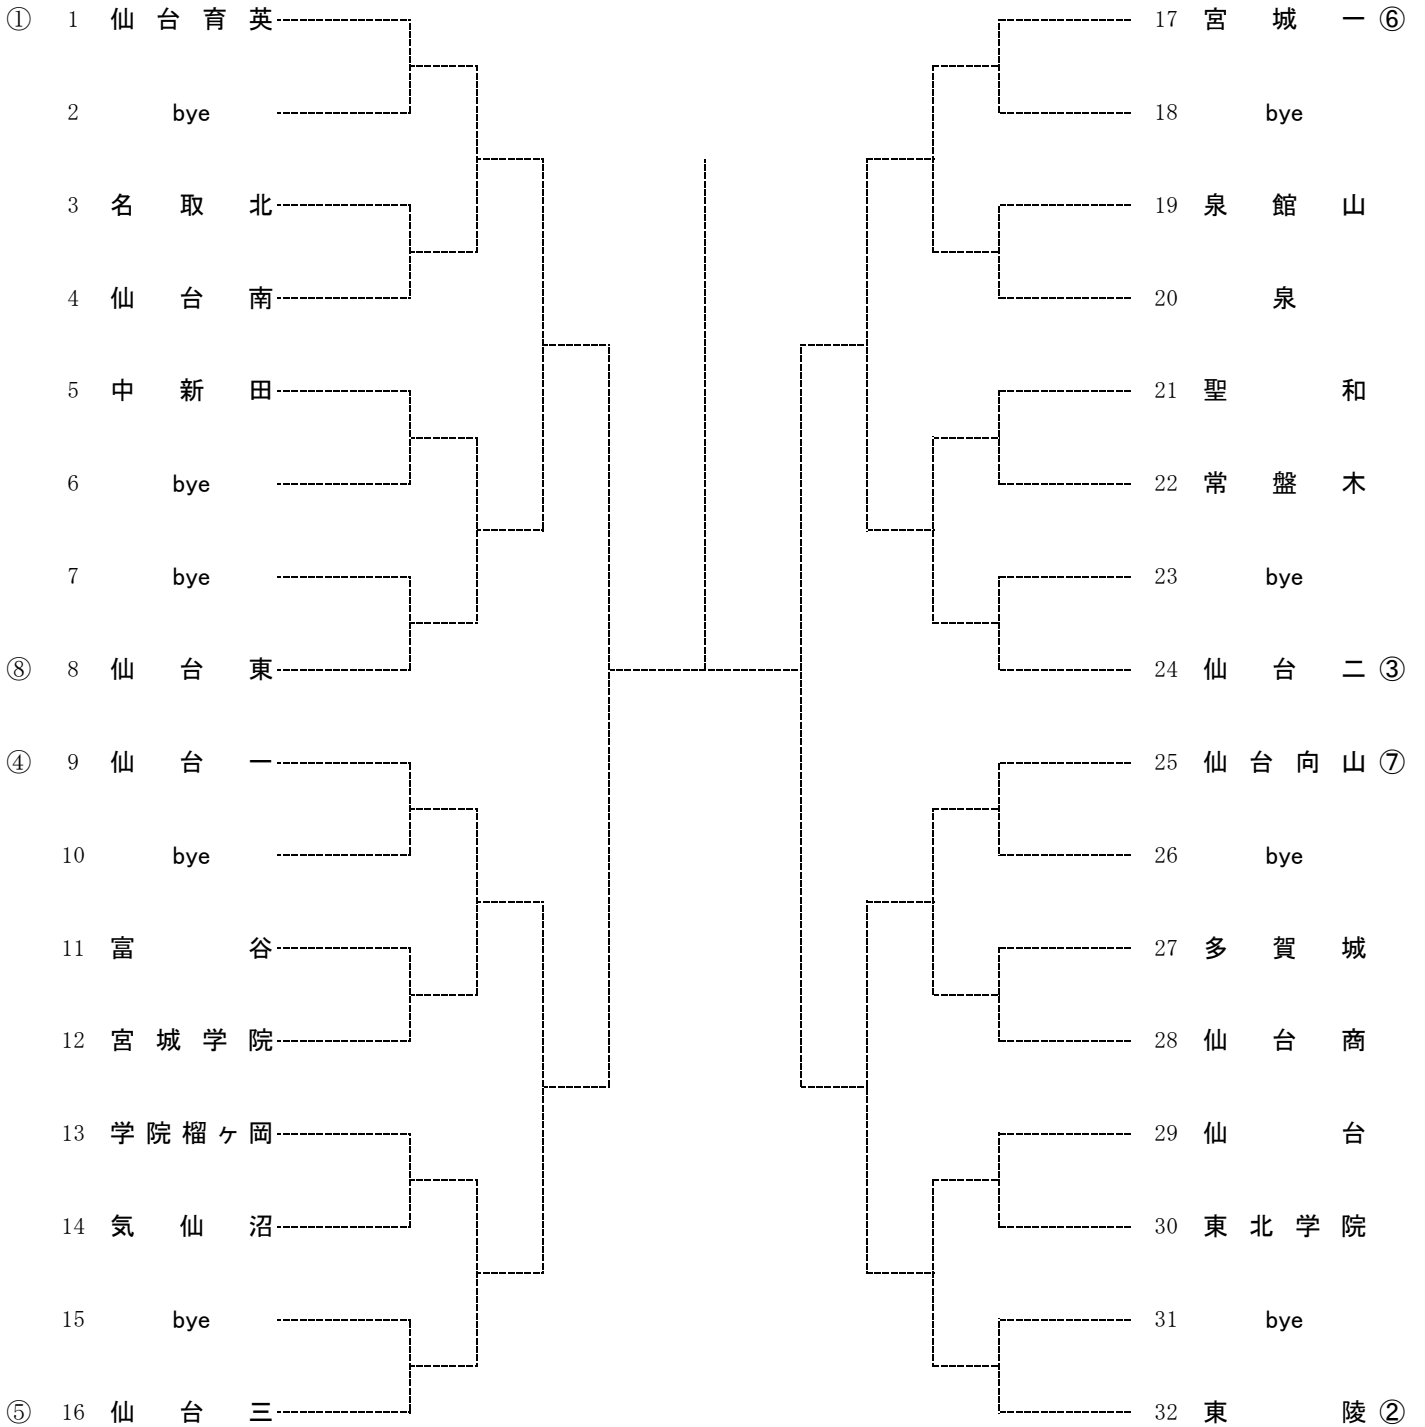

団 体 女 子

1R 2R 3R SF F SF 3R 2R 1R

順位決定戦

令和6（2024）年度 第73回宮城県高等学校総合体育大会 テニス競技 登録選手一覧（女子）

ドローNo	学校名	監督	No. 1	No. 2	No. 3	No. 4	No. 5
1	仙台育英	増井 颯	早坂 来麗愛①	鈴木 梨 愛②	大山 藍③	宇田 芽 衣①	野口 妃与里①
3	名取北	二階堂 芳輝	新名 美 珀②	熊田 彩 果②	番場 葉 奈①	佐藤 ひより③	荒木 美 心③
4	仙台南	鈴木 裕	佐久間 陽 菜③	丹野 優 羽③	伊藤 美 陽③	特手 志 織③	北川 花 心③
5	中新田	山本 悠 平	佐々木 愛 結③	澁谷 優 有③	佐藤 愛 心②	前川 来 奈③	早坂 美 玖③
8	仙台東	齋藤 安 浩	渡邊 ゆ ら③	菊地 優 那②	浅原 柚 杏③	堤 彩羅咲②	八角 祐 奈②
9	仙台一	野町 聡 志	鈴木 愛 美③	中野 伊 織③	鈴木 羽 音③	西川 玲 菜②	山本 佳 澄③
11	富谷	高橋 潤	前田 悠 花②	山内 若 菜②	菊地 菜 杏①	早坂 まひる①	佐藤 和 奏①
12	宮城学院	湯浅 徳 子	長崎 桃 花③	宮森 彩 生③	小林 玲 菜③	青木 凜 花③	木村 愛 実③
13	学院榴ヶ岡	田中 昌 子	佐藤 友希乃②	佐藤 亜珠羽③	鈴木 結 衣②	小幡 ひかり②	菅野 心 晴②
14	気仙沼	弘瀬 高 浩	石川 美 月②	尾形 彩 葉③	横山 はるか②	熊谷 藍②	西抜 里 緒②
16	仙台三	板橋 淳	藤田 優 芽③	佐藤 心 咲③	金澤 遥③	佐藤 椿 妃③	加藤 春 花②
17	宮城一	最上 龍之介	上村 麗 華③	長内 菜々美①	板橋 美 月③	永野 碧 唯②	鈴木 悠 乃②
19	泉館山	菅原 健 久	山口 結 帆③	五十嵐 彩 絢③	山田 芽 依③	伊東 和 奏②	
20	泉	千葉 善 浩	伊藤 理 乃②	隅内 真 華②	加藤 優 那②	柏木 渚 朝③	川畑 円③
21	聖和	早坂 晋	長嶺 月 香②	渡辺 陽 菜③	鈴木 遥 愛②	小澤 風 香②	高田 実 咲③
22	常盤木	星 雅 俊	西勝 日 和②	橋見 莓 果③	千葉 夢 彩③	千葉 映 舞②	飯倉 心 優③
24	仙台二	横山 佳 司	小堀 歩乃佳③	雪谷 麻 紗②	神野 由 羽③	花房 華 穂③	二戸 杏 花③
25	仙台向山	岩佐 敏 郎	湯瀬 明 音③	佐々木 野 希③	和田 梨 桜③	岡 樹莉亜③	中嶋 妃 世③
27	多賀城	千葉 優 海	須藤 波 夏③	鎌田 颯 夏③	松川 友 那③	秋山 栞 那③	浅沼 美 涼③
28	仙台商	渡邊 響	角田 里 緒③	結城 七 海③	三浦 千 紘③	日下 花 怜③	菊地 美 有②
29	仙台	丹野 修	吉田 小 晴②	林 息 吹③	豊川 更 紗②	鈴木 桃 果②	蜂谷 優 芽②
30	東北学院	小松 光 信	齋藤 菜乃佳③	小林 花 怜③	飯沼 美 琴③	久道 葉 奈②	谷本 柊①
32	東陵	千田 貴 子	小田原 美 来③	佐藤 夕 月③	小野寺 夏 蓮③	栗原 希 実②	宮崎 和佳奈②